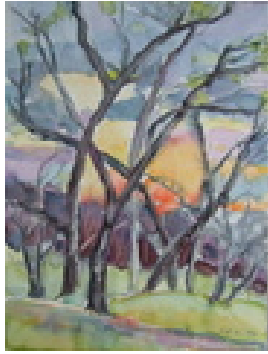

Permalink: <https://www.werkdatenbank.de/documents/obj/wdb_00018328>
Bildrechte: © Erb:innen
Inhaber:in der Rechte an der Abbildung:
Mehl, Steffi, RV-FZ-PA

Haferkorn, Ruth
Abendstimmung 2

1998
Gemälde, Malerei
Aquarellfarbe
Aquarell
Aquarell bunt
56 x 42 cm
Werkverzeichnisnummer: **1998002**