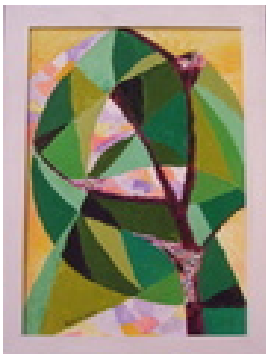

Permalink: <https://www.werkdatenbank.de/documents/obj/wdb_00018464>
Bildrechte: © Erb:innen
Inhaber:in der Rechte an der Abbildung:
Mehl, Steffi, RV-FZ-PA

Haferkorn, Ruth
Blühender Baum

2001
Gemälde, Malerei
Ölfarbe
Ölmalerei
49 x 34 cm
Werkverzeichnisnummer: **2001006**