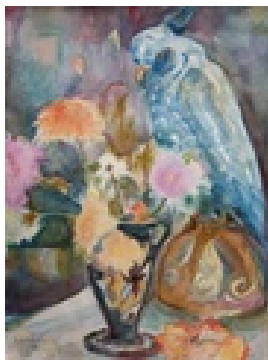

Permalink: <https://www.werkdatenbank.de/documents/obj/wdb_00019128>
Bildrechte: © Erb:innen
Inhaber:in der Rechte an der Abbildung:
Mehl, Steffi, RV-FZ-PA

Haferkorn, Ruth
Stilleben mit Kakadu

1979
Gemälde, Malerei
Aquarellfarbe
Aquarell
Aquarell bunt
36 x 48 cm
Werkverzeichnisnummer: **1979019**