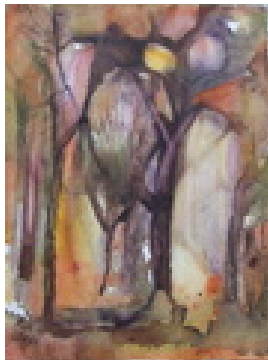

Permalink: <https://www.werkdatenbank.de/documents/obj/wdb_00018782>
Bildrechte: © Erb:innen
Inhaber:in der Rechte an der Abbildung:
Mehl, Steffi, RV-FZ-PA

Haferkorn, Ruth
Herbstliches

1988
Gemälde, Malerei
Aquarellfarbe
Aquarell
Aquarell bunt
32 x 23 cm
Werkverzeichnisnummer: **1988007**