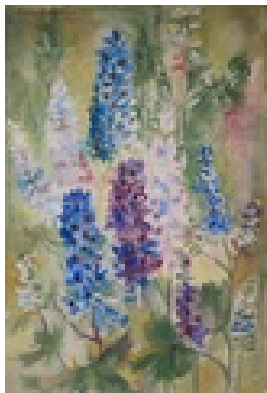

Permalink: <https://www.werkdatenbank.de/documents/obj/wdb_00019002>
Bildrechte: © Erb:innen
Inhaber:in der Rechte an der Abbildung:
Mehl, Steffi, RV-FZ-PA

Haferkorn, Ruth
Rittersporn 2

1975
Gemälde, Malerei
Aquarellfarbe
Aquarell
Aquarell bunt
66 x 45 cm
Werkverzeichnisnummer: **1975011**