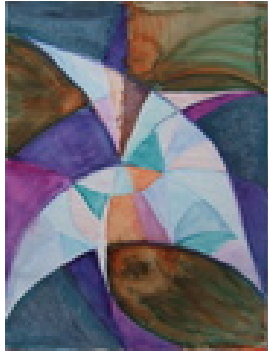

Permalink: <https://www.werkdatenbank.de/documents/obj/wdb_00018605>
Bildrechte: © Erb:innen
Inhaber:in der Rechte an der Abbildung:
Mehl, Steffi, RV-FZ-PA

Haferkorn, Ruth
Durchblick

2000
Gemälde, Malerei
Aquarellfarbe
Aquarell
Aquarell bunt
56 x 40 cm
Werkverzeichnisnummer: **2000010**