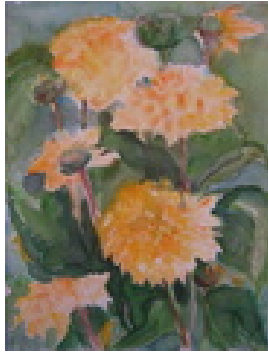

Permalink: <https://www.werkdatenbank.de/documents/obj/wdb_00018548>
Bildrechte: © Erb:innen
Inhaber:in der Rechte an der Abbildung:
Mehl, Steffi, RV-FZ-PA

Haferkorn, Ruth
Dahlien 4

Gemälde, Malerei
Aquarellfarbe
Aquarell
Aquarell bunt
48 x 36 cm
Werkverzeichnisnummer: **9999030**