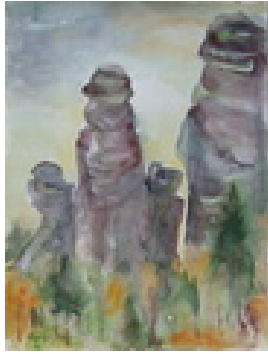

Permalink: <https://www.werkdatenbank.de/documents/obj/wdb_00018394>
Bildrechte: © Erb:innen
Inhaber:in der Rechte an der Abbildung:
Mehl, Steffi, RV-FZ-PA

Haferkorn, Ruth
Barbarine

1998
Gemälde, Malerei
Aquarellfarbe
Aquarell
Aquarell bunt
40 x 30 cm
Werkverzeichnisnummer: **1998005**