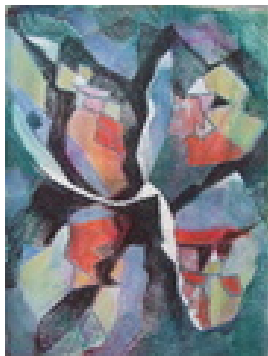

Permalink: <https://www.werkdatenbank.de/documents/obj/wdb_00019159>
Bildrechte: © Erb:innen
Inhaber:in der Rechte an der Abbildung:
Mehl, Steffi, RV-FZ-PA

Haferkorn, Ruth
Terror

2001

Gemälde, Malerei

Pastellkreide

Pastell

48 x 36 cm

Werkverzeichnisnummer: **2001029**