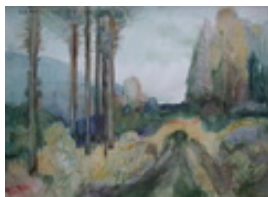

Permalink: <https://www.werkdatenbank.de/documents/obj/wdb_00019103>
Bildrechte: © Erb:innen
Inhaber:in der Rechte an der Abbildung:
Mehl, Steffi, RV-FZ-PA

Haferkorn, Ruth
Spätsommer 85

1985
Gemälde, Malerei
Aquarellfarbe
Aquarell
Aquarell bunt
42 x 59 cm
Werkverzeichnisnummer: **1985015**