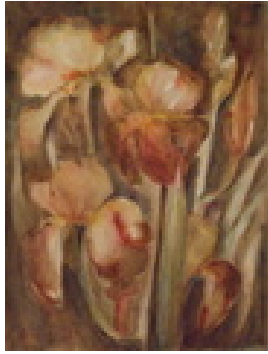

Permalink: <https://www.werkdatenbank.de/documents/obj/wdb_00019042>
Bildrechte: © Erb:innen
Inhaber:in der Rechte an der Abbildung:
Mehl, Steffi, RV-FZ-PA

Haferkorn, Ruth
Schwertlilie braun

1983
Gemälde, Malerei
Aquarellfarbe
Aquarell
Aquarell bunt
47 x 35 cm
Werkverzeichnisnummer: **1983018**