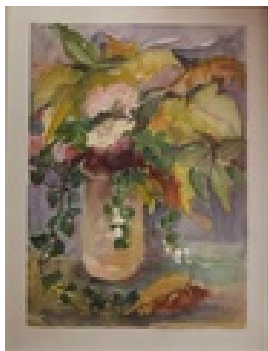

Permalink: <https://www.werkdatenbank.de/documents/obj/wdb_00018778>
Bildrechte: © Erb:innen
Inhaber:in der Rechte an der Abbildung:
Mehl, Steffi, RV-FZ-PA

Haferkorn, Ruth
Herbstlaub in Vase

1993
Gemälde, Malerei
Aquarellfarbe
Aquarell
Aquarell bunt
49 x 36 cm
Werkverzeichnisnummer: **1993019**