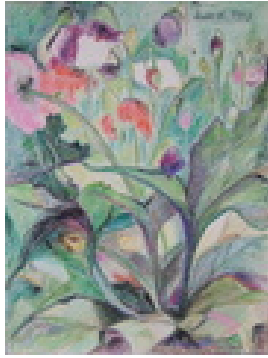

Permalink: <https://www.werkdatenbank.de/documents/obj/wdb_00018462>
Bildrechte: © Erb:innen
Inhaber:in der Rechte an der Abbildung:
Mehl, Steffi, RV-FZ-PA

Haferkorn, Ruth
Blühende Staude 1

1987

Gemälde, Malerei

Pastellkreide

Pastell

48 x 36 cm

Werkverzeichnisnummer: **1987005**