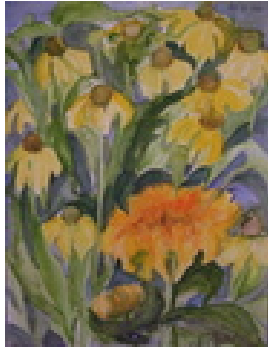

Permalink: <https://www.werkdatenbank.de/documents/obj/wdb_00019097>
Bildrechte: © Erb:innen
Inhaber:in der Rechte an der Abbildung:
Mehl, Steffi, RV-FZ-PA

Haferkorn, Ruth
Sonnenhut 3

1995
Gemälde, Malerei
Aquarellfarbe
Aquarell
Aquarell bunt
48 x 36 cm
Werkverzeichnisnummer: **1995013**