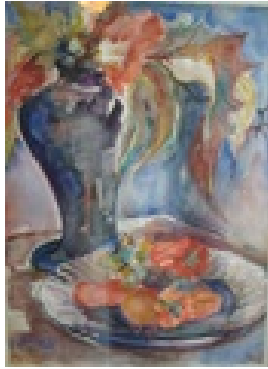

Permalink: <https://www.werkdatenbank.de/documents/obj/wdb_00018447>
Bildrechte: © Erb:innen
Inhaber:in der Rechte an der Abbildung:
Mehl, Steffi, RV-FZ-PA

Haferkorn, Ruth
Blaue Vase 2

1978
Gemälde, Malerei
Aquarellfarbe
Aquarell
Aquarell bunt
48 x 35 cm
Werkverzeichnisnummer: **1978001**