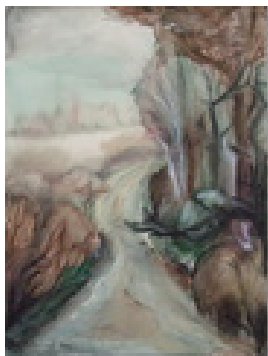

Permalink: <https://www.werkdatenbank.de/documents/obj/wdb_00019211>
Bildrechte: © Erb:innen
Inhaber:in der Rechte an der Abbildung:
Mehl, Steffi, RV-FZ-PA

Haferkorn, Ruth
Waldrand

1974

Gemälde, Malerei

Aquarellfarbe

Aquarell

Aquarell bunt

47 x 36 cm

Werkverzeichnisnummer: **1974006**