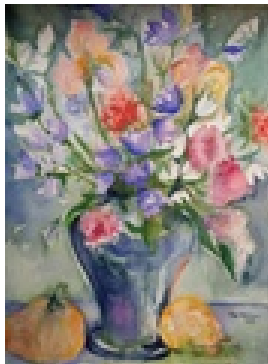

Permalink: <https://www.werkdatenbank.de/documents/obj/wdb_00019068>
Bildrechte: © Erb:innen
Inhaber:in der Rechte an der Abbildung:
Mehl, Steffi, RV-FZ-PA

Haferkorn, Ruth
Sommerblumenstrauß

1977
Gemälde, Malerei
Aquarellfarbe
Aquarell
Aquarell bunt
36 x 48 cm
Werkverzeichnisnummer: **1977012**