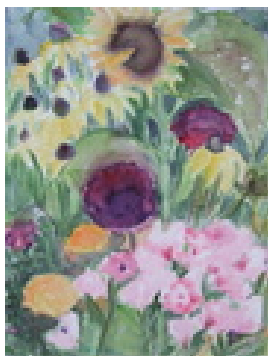

Permalink: <https://www.werkdatenbank.de/documents/obj/wdb_00019066>
Bildrechte: © Erb:innen
Inhaber:in der Rechte an der Abbildung:
Mehl, Steffi, RV-FZ-PA

Haferkorn, Ruth
Sommerblumen

1998
Gemälde, Malerei
Aquarellfarbe
Aquarell
Aquarell bunt
45 x 33 cm
Werkverzeichnisnummer: **1998039**