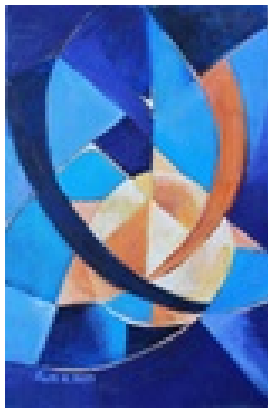

Permalink: https://www.werkdatenbank.de/documents/obj/wdb_00018374
Bildrechte: © Erb:innen
Inhaber:in der Rechte an der Abbildung:
Mehl, Steffi, RV-FZ-PA

Haferkorn, Ruth
Amaryllis rosa

1999
Gemälde, Malerei
Aquarellfarbe
Aquarell
Aquarell bunt
48 x 35 cm
Werkverzeichnisnummer: **1999006**