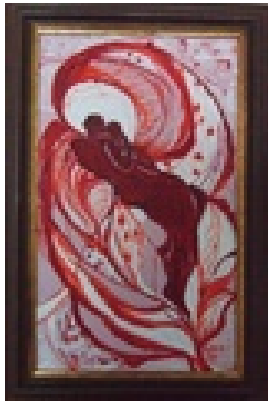

Permalink: <https://www.werkdatenbank.de/documents/obj/wdb_00018896>
Bildrechte: © Erb:innen
Inhaber:in der Rechte an der Abbildung:
Mehl, Steffi, RV-FZ-PA

Haferkorn, Ruth
Liebe

2007
Werkgruppe/Serie: Triptychon 1
Gemälde, Malerei
Ölfarbe
Ölmalerei
30 x 15 cm
Werkverzeichnisnummer: **2007010**