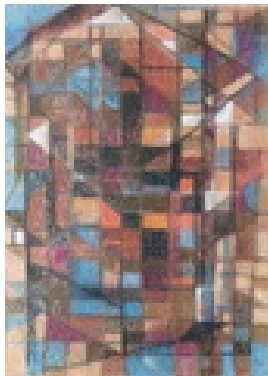

Permalink: <https://www.werkdatenbank.de/documents/obj/wdb_00018719>
Bildrechte: © Erb:innen
Inhaber:in der Rechte an der Abbildung:
Mehl, Steffi, RV-FZ-PA

Haferkorn, Ruth
Gedanken zum Opernbau

1983
Gemälde, Malerei
Pastellkreide
Pastell
41 x 28 cm
Werkverzeichnisnummer: **1983024**