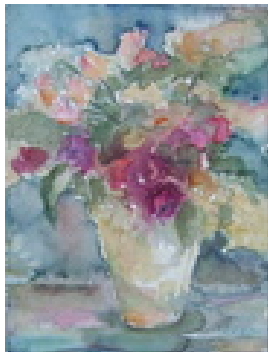

Permalink: <https://www.werkdatenbank.de/documents/obj/wdb_00018490>
Bildrechte: © Erb:innen
Inhaber:in der Rechte an der Abbildung:
Mehl, Steffi, RV-FZ-PA

Haferkorn, Ruth
Blumenvase 5

1998
Gemälde, Malerei
Aquarellfarbe
Aquarell
Aquarell bunt
46 x 35 cm
Werkverzeichnisnummer: **1998013**