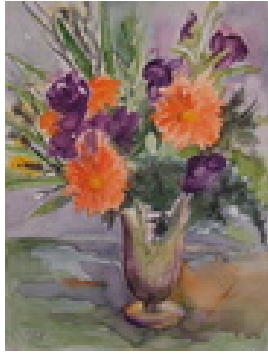

Haferkorn, Ruth
Sonnenblumen mit Äpfeln

1997

Gemälde, Malerei

Aquarellfarbe

Aquarell

Aquarell bunt

48 x 36 cm

Werkverzeichnisnummer: **1997028**