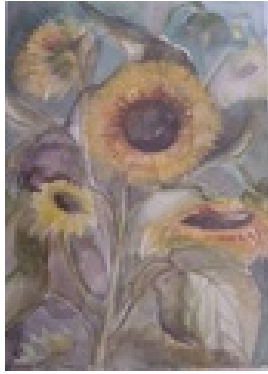

Permalink: <https://www.werkdatenbank.de/documents/obj/wdb_00019083>
Bildrechte: © Erb:innen
Inhaber:in der Rechte an der Abbildung:
Mehl, Steffi, RV-FZ-PA

Haferkorn, Ruth
Sonnenblumen 11

1982
Gemälde, Malerei
Aquarellfarbe
Aquarell
Aquarell bunt
59 x 42 cm
Werkverzeichnisnummer: **1982022**