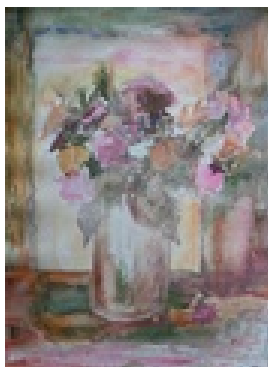

Permalink: <https://www.werkdatenbank.de/documents/obj/wdb_00018486>
Bildrechte: © Erb:innen
Inhaber:in der Rechte an der Abbildung:
Mehl, Steffi, RV-FZ-PA

Haferkorn, Ruth
Blumenvase 10

Gemälde, Malerei
Aquarellfarbe
Aquarell
Aquarell bunt
32 x 24 cm
Werkverzeichnisnummer: **9999122**