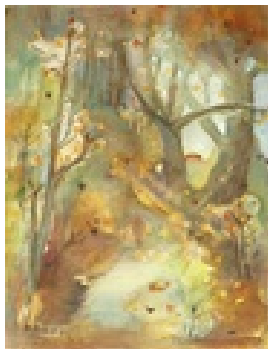

Haferkorn, Ruth
Tulpen im Krug

1987

Gemälde, Malerei

Aquarellfarbe

Aquarell

Aquarell bunt

47 x 47 cm

Werkverzeichnisnummer: **1987031**