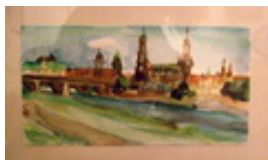

Permalink: <https://www.werkdatenbank.de/documents/obj/wdb_00018586>
Bildrechte: © Erb:innen
Inhaber:in der Rechte an der Abbildung:
Mehl, Steffi, RV-FZ-PA

Haferkorn, Ruth
Dresden Canalettoblick

1993
Gemälde, Malerei
Aquarellfarbe
Aquarell
Aquarell bunt
10 x 20 cm
Werkverzeichnisnummer: **1993012**