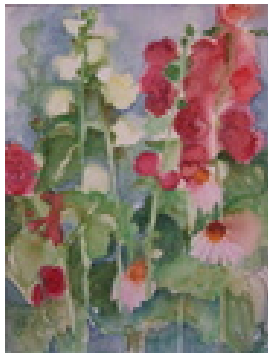

Permalink: <https://www.werkdatenbank.de/documents/obj/wdb_00018911>
Bildrechte: © Erb:innen
Inhaber:in der Rechte an der Abbildung:
Mehl, Steffi, RV-FZ-PA

Haferkorn, Ruth
Malven 3

1995
Gemälde, Malerei
Aquarellfarbe
Aquarell
Aquarell bunt
56 x 42 cm
Werkverzeichnisnummer: **1995007**