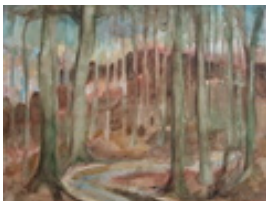

Permalink: <https://www.werkdatenbank.de/documents/obj/wdb_00018520>
Bildrechte: © Erb:innen
Inhaber:in der Rechte an der Abbildung:
Mehl, Steffi, RV-FZ-PA

Haferkorn, Ruth
Buchenwald im Herbst

1986
Gemälde, Malerei
Aquarellfarbe
Aquarell
Aquarell bunt
36 x 48 cm
Werkverzeichnisnummer: **1986006**