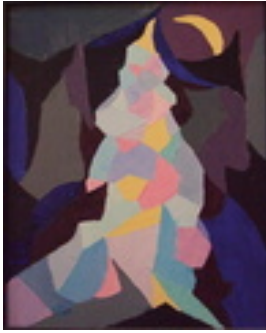

Permalink: <https://www.werkdatenbank.de/documents/obj/wdb_00018941>
Bildrechte: © Erb:innen
Inhaber:in der Rechte an der Abbildung:
Mehl, Steffi, RV-FZ-PA

Haferkorn, Ruth
Nachtlcht

1999
Werkgruppe/Serie: Paar 6
Gemälde, Malerei
Ölfarbe
Ölmalerei
48 x 38 cm
Werkverzeichnisnummer: **1999031**