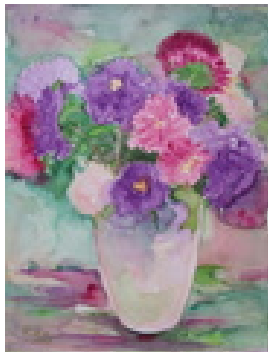

Permalink: <https://www.werkdatenbank.de/documents/obj/wdb_00018386>
Bildrechte: © Erb:innen
Inhaber:in der Rechte an der Abbildung:
Mehl, Steffi, RV-FZ-PA

Haferkorn, Ruth
Asterstrauß

1998
Gemälde, Malerei
Aquarellfarbe
Aquarell
Aquarell bunt
48 x 35 cm
Werkverzeichnisnummer: **1998004**