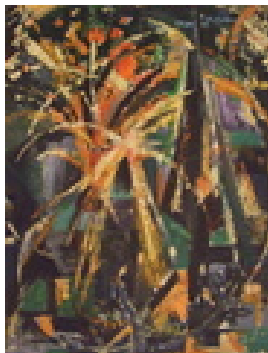

Permalink: <https://www.werkdatenbank.de/documents/obj/wdb_00019056>
Bildrechte: © Erb:innen
Inhaber:in der Rechte an der Abbildung:
Mehl, Steffi, RV-FZ-PA

Haferkorn, Ruth
Silvester 74

1974

Gemälde, Malerei
Ölfarbe
Ölmalerei

48 x 36 cm

Werkverzeichnisnummer: **1974004**