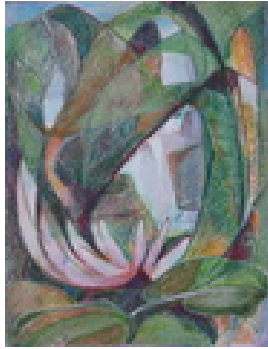

Permalink: <https://www.werkdatenbank.de/documents/obj/wdb_00019048>
Bildrechte: © Erb:innen
Inhaber:in der Rechte an der Abbildung:
Mehl, Steffi, RV-FZ-PA

Haferkorn, Ruth
Seerose

2001

Gemälde, Malerei

Pastellkreide

Pastell

48 x 36 cm

Werkverzeichnisnummer: **2001023**