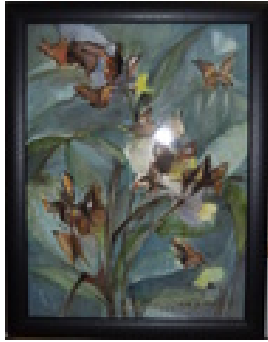

Permalink: <https://www.werkdatenbank.de/documents/obj/wdb_00019028>
Bildrechte: © Erb:innen
Inhaber:in der Rechte an der Abbildung:
Mehl, Steffi, RV-FZ-PA

Haferkorn, Ruth
Schmetterlinge 2

1987
Gemälde, Malerei
Aquarellfarbe
Aquarell
Aquarell bunt
40 x 30 cm
Werkverzeichnisnummer: **1987026**