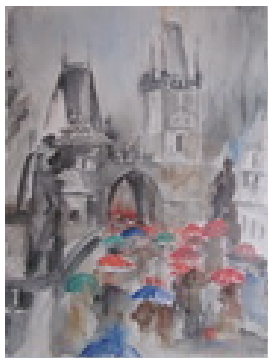

Permalink: <https://www.werkdatenbank.de/documents/obj/wdb_00018970>
Bildrechte: © Erb:innen
Inhaber:in der Rechte an der Abbildung:
Mehl, Steffi, RV-FZ-PA

Haferkorn, Ruth
Prag

1974

Gemälde, Malerei
Aquarellfarbe
Aquarell
Aquarell bunt

Werkverzeichnisnummer: **1974003**