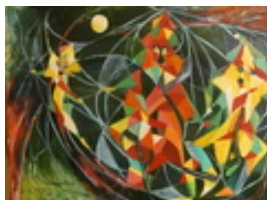

Permalink: <https://www.werkdatenbank.de/documents/obj/wdb_00018750>
Bildrechte: © Erb:innen
Inhaber:in der Rechte an der Abbildung:
Mehl, Steffi, RV-FZ-PA

Haferkorn, Ruth
Harlekin

1997
Gemälde, Malerei
Ölfarbe
Ölmalerei
36 x 46 cm
Werkverzeichnisnummer: **1997013**