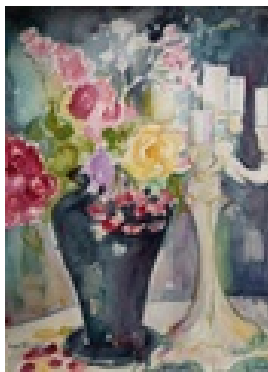

Permalink: <https://www.werkdatenbank.de/documents/obj/wdb_00018884>
Bildrechte: © Erb:innen
Inhaber:in der Rechte an der Abbildung:
Mehl, Steffi, RV-FZ-PA

Haferkorn, Ruth
Leuchter und blaue Vase

1980
Gemälde, Malerei
Aquarellfarbe
Aquarell
Aquarell bunt
48 x 36 cm
Werkverzeichnisnummer: **1980015**