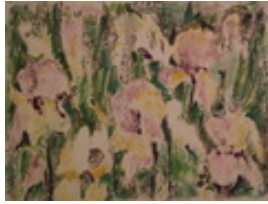

Permalink: <https://www.werkdatenbank.de/documents/obj/wdb_00019041>
Bildrechte: © Erb:innen
Inhaber:in der Rechte an der Abbildung:
Mehl, Steffi, RV-FZ-PA

Haferkorn, Ruth
Schwertlilien B

Gemälde, Malerei
Ölcreide, Papier
Öl auf Papier
30 x 40 cm
Werkverzeichnisnummer: **9999087**