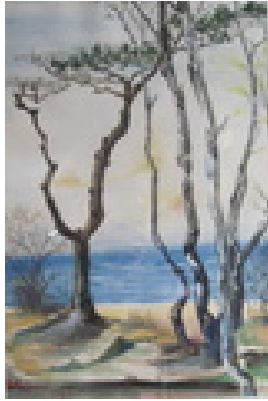

Permalink: <https://www.werkdatenbank.de/documents/obj/wdb_00018400>
Bildrechte: © Erb:innen
Inhaber:in der Rechte an der Abbildung:
Mehl, Steffi, RV-FZ-PA

Haferkorn, Ruth
Bäume am Meer

1969
Gemälde, Malerei
Aquarellfarbe
Aquarell
Aquarell bunt
44 x 30 cm
Werkverzeichnisnummer: **1969001**