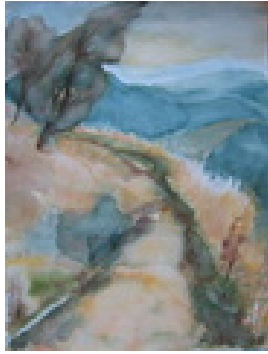

Permalink: <https://www.werkdatenbank.de/documents/obj/wdb_00019216>
Bildrechte: © Erb:innen
Inhaber:in der Rechte an der Abbildung:
Mehl, Steffi, RV-FZ-PA

Haferkorn, Ruth
Wanderweg

Gemälde, Malerei
Aquarellfarbe
Aquarell
Aquarell bunt
47 x 36 cm
Werkverzeichnisnummer: **9999104**