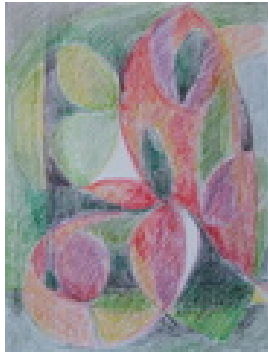

Permalink: <https://www.werkdatenbank.de/documents/obj/wdb_00018637>
Bildrechte: © Erb:innen
Inhaber:in der Rechte an der Abbildung:
Mehl, Steffi, RV-FZ-PA

Haferkorn, Ruth
Farbspiel

Gemälde, Malerei
Pastellkreide
Pastell
47 x 36 cm
Werkverzeichnisnummer: **9999042**