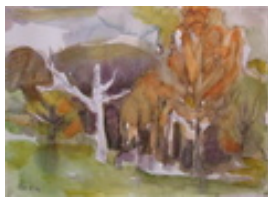

Permalink: <https://www.werkdatenbank.de/documents/obj/wdb_00018788>
Bildrechte: © Erb:innen
Inhaber:in der Rechte an der Abbildung:
Mehl, Steffi, RV-FZ-PA

Haferkorn, Ruth
Herbstwald 1

1996
Gemälde, Malerei
Aquarellfarbe
Aquarell
Aquarell bunt
17 x 24 cm
Werkverzeichnisnummer: **1996026**