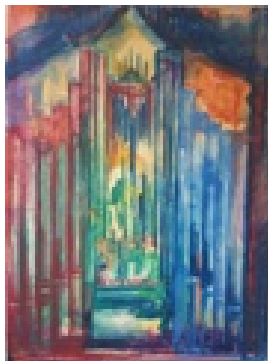

Haferkorn, Ruth
Waldrand

1974

Gemälde, Malerei

Aquarellfarbe

Aquarell

Aquarell bunt

47 x 36 cm

Werkverzeichnisnummer: **1974006**