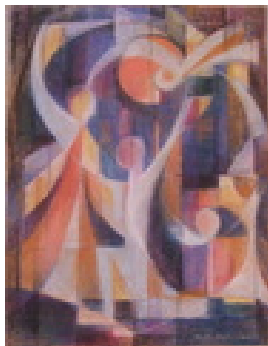

Haferkorn, Ruth
Schmetterlinge 3

Gemälde, Malerei
Aquarellfarbe
Aquarell
Aquarell bunt
18 x 24 cm
Werkverzeichnisnummer: **9999084**

Permalink: https://www.werkdatenbank.de/documents/obj/wdb_00019036
Bildrechte: © Erb:innen
Inhaber:in der Rechte an der Abbildung:
Mehl, Steffi, RV-FZ-PA