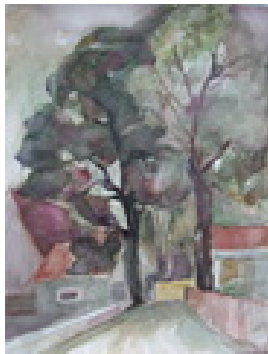

Permalink: <https://www.werkdatenbank.de/documents/obj/wdb_00019205>
Bildrechte: © Erb:innen
Inhaber:in der Rechte an der Abbildung:
Mehl, Steffi, RV-FZ-PA

Haferkorn, Ruth
Wachwitz

1982
Gemälde, Malerei
Aquarellfarbe
Aquarell
Aquarell bunt
47 x 36 cm
Werkverzeichnisnummer: **1982024**