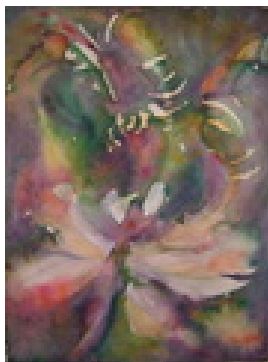

Permalink: <https://www.werkdatenbank.de/documents/obj/wdb_00018885>
Bildrechte: © Erb:innen
Inhaber:in der Rechte an der Abbildung:
Mehl, Steffi, RV-FZ-PA

Haferkorn, Ruth
Libelle

1997

Gemälde, Malerei

Aquarellfarbe

Aquarell

Aquarell bunt

56 x 42 cm

Werkverzeichnisnummer: **1997019**