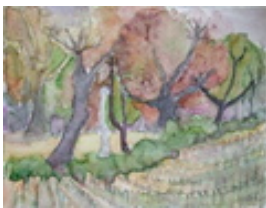

Permalink: https://www.werkdatenbank.de/documents/obj/wdb_00019282
Bildrechte: © Erb:innen
Inhaber:in der Rechte an der Abbildung:
Mehl, Steffi, RV-FZ-PA

Haferkorn, Ruth
Zwei Weiden

1997
Gemälde, Malerei
Aquarellfarbe
Aquarell
Aquarell bunt
40 x 50 cm
Werkverzeichnisnummer: **1997035**