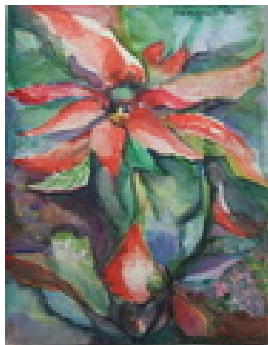

Permalink: <https://www.werkdatenbank.de/documents/obj/wdb_00019228>
Bildrechte: © Erb:innen
Inhaber:in der Rechte an der Abbildung:
Mehl, Steffi, RV-FZ-PA

Haferkorn, Ruth
Weihnachtsstern 1

1978
Gemälde, Malerei
Aquarellfarbe
Aquarell
Aquarell bunt
32 x 23 cm
Werkverzeichnisnummer: **1978003**