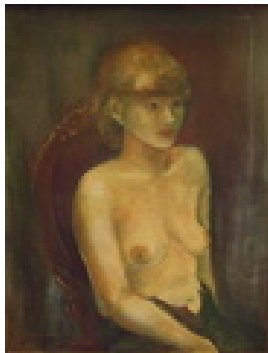

Permalink: <https://www.werkdatenbank.de/documents/obj/wdb_00018749>
Bildrechte: © Erb:innen
Inhaber:in der Rechte an der Abbildung:
Mehl, Steffi, RV-FZ-PA

Haferkorn, Ruth
Halbakt

1982
Gemälde, Malerei
Ölfarbe
Ölmalerei
55 x 40 cm
Werkverzeichnisnummer: **1982014**