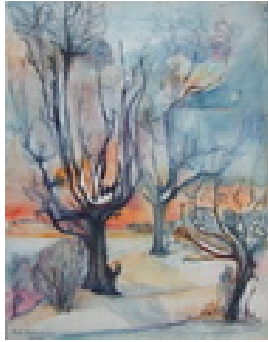

Permalink: <https://www.werkdatenbank.de/documents/obj/wdb_00018403>
Bildrechte: © Erb:innen
Inhaber:in der Rechte an der Abbildung:
Mehl, Steffi, RV-FZ-PA

Haferkorn, Ruth
Bäume im Winter

1980
Gemälde, Malerei
Aquarellfarbe
Aquarell
Aquarell bunt
44 x 60 cm
Werkverzeichnisnummer: **1980001**