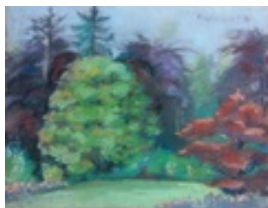

Haferkorn, Ruth
Blüten im Glas 1

1975

Gemälde, Malerei

Aquarellfarbe

Aquarell

Aquarell bunt

36 x 48 cm

Werkverzeichnisnummer: **1975014**