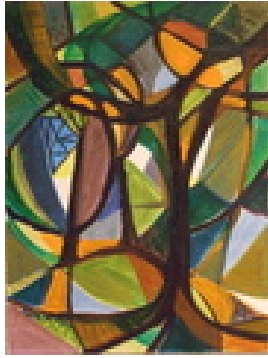

Permalink: <https://www.werkdatenbank.de/documents/obj/wdb_00018523>
Bildrechte: © Erb:innen
Inhaber:in der Rechte an der Abbildung:
Mehl, Steffi, RV-FZ-PA

Haferkorn, Ruth
Bunte Bäume 1

1993
Gemälde, Malerei
Karton
Acrylmalerei
Acryl auf Karton
40 x 30 cm
Werkverzeichnisnummer: **1993009**