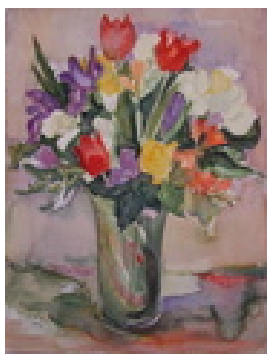

Permalink: <https://www.werkdatenbank.de/documents/obj/wdb_00018693>
Bildrechte: © Erb:innen
Inhaber:in der Rechte an der Abbildung:
Mehl, Steffi, RV-FZ-PA

Haferkorn, Ruth
Frühlingsstrauß 1

1997
Gemälde, Malerei
Aquarellfarbe
Aquarell
Aquarell bunt
56 x 42 cm
Werkverzeichnisnummer: **1997009**