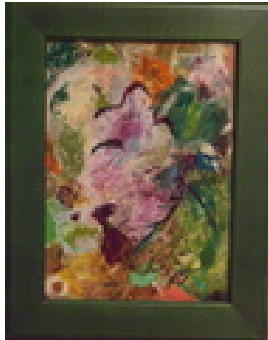

Permalink: <https://www.werkdatenbank.de/documents/obj/wdb_00018709>
Bildrechte: © Erb:innen
Inhaber:in der Rechte an der Abbildung:
Mehl, Steffi, RV-FZ-PA

Haferkorn, Ruth
Gartenblumen

Werkgruppe/Serie: Paar 3
Gemälde, Malerei
Glas
Hinterglasmalerei
19 x 13 cm
Werkverzeichnisnummer: **9999052**