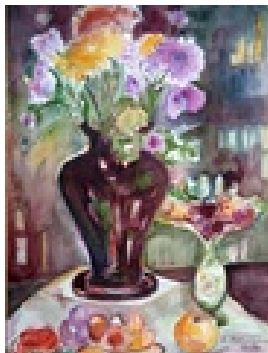

Permalink: <https://www.werkdatenbank.de/documents/obj/wdb_00018783>
Bildrechte: © Erb:innen
Inhaber:in der Rechte an der Abbildung:
Mehl, Steffi, RV-FZ-PA

Haferkorn, Ruth
Herbststilleben 2

1979
Gemälde, Malerei
Aquarellfarbe
Aquarell
Aquarell bunt
36 x 48 cm
Werkverzeichnisnummer: **1979020**