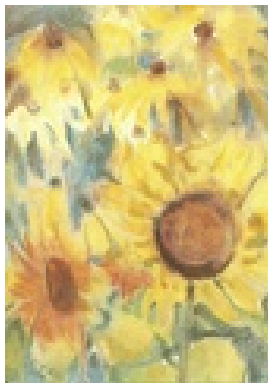

Haferkorn, Ruth
Seerose

2001

Gemälde, Malerei

Pastellkreide

Pastell

48 x 36 cm

Werkverzeichnisnummer: **2001023**

Permalink: https://www.werkdatenbank.de/documents/obj/wdb_00019094
Bildrechte: © Erb:innen
Inhaber:in der Rechte an der Abbildung:
Mehl, Steffi, RV-FZ-PA