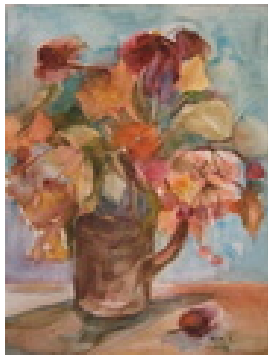

Permalink: <https://www.werkdatenbank.de/documents/obj/wdb_00018843>
Bildrechte: © Erb:innen
Inhaber:in der Rechte an der Abbildung:
Steffi, Mehl, CC-BY-SA

Haferkorn, Ruth
Kanne mit Herbstlaub

1990
Gemälde, Malerei
Aquarellfarbe
Aquarell
Aquarell bunt
48 x 36 cm
Werkverzeichnisnummer: **1990015**