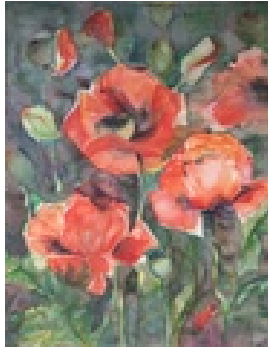

Haferkorn, Ruth
Flieder in Glasvase

1977

Gemälde, Malerei

Aquarellfarbe

Aquarell

Aquarell bunt

58 x 50 cm

Werkverzeichnisnummer: **1977003**