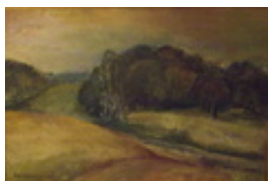

Permalink: <https://www.werkdatenbank.de/documents/obj/wdb_00019215>
Bildrechte: © Erb:innen
Inhaber:in der Rechte an der Abbildung:
Mehl, Steffi, RV-FZ-PA

Haferkorn, Ruth
Wanderweg Tharander Wald

1982
Gemälde, Malerei
Ölfarbe
Ölmalerei
31 x 46 cm
Werkverzeichnisnummer: **1982025**