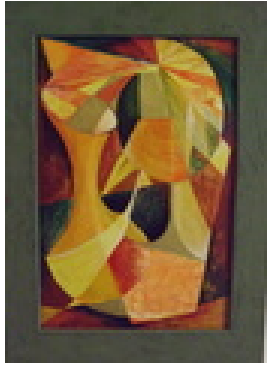

Permalink: <https://www.werkdatenbank.de/documents/obj/wdb_00019119>
Bildrechte: © Erb:innen
Inhaber:in der Rechte an der Abbildung:
Mehl, Steffi, RV-FZ-PA

Haferkorn, Ruth
Stilleben Fantasie

1975
Gemälde, Malerei
Ölfarbe
Ölmalerei
32 x 20 cm
Werkverzeichnisnummer: **1975010**