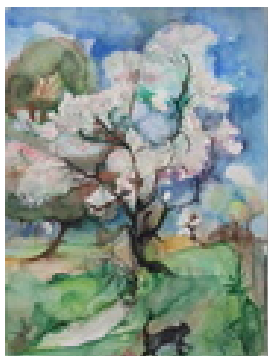

Permalink: <https://www.werkdatenbank.de/documents/obj/wdb_00018687>
Bildrechte: © Erb:innen
Inhaber:in der Rechte an der Abbildung:
Mehl, Steffi, RV-FZ-PA

Haferkorn, Ruth
Frühlingsbaum 3

Gemälde, Malerei
Aquarellfarbe
Aquarell
Aquarell bunt
47 x 35 cm
Werkverzeichnisnummer: **9999049**