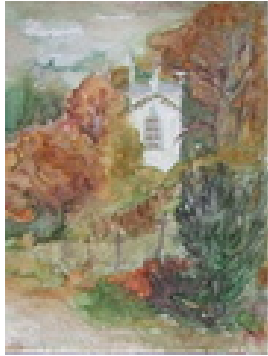

Permalink: <https://www.werkdatenbank.de/documents/obj/wdb_00019234>
Bildrechte: © Erb:innen
Inhaber:in der Rechte an der Abbildung:
Mehl, Steffi, RV-FZ-PA

Haferkorn, Ruth
Weinbergkapelle 1

1996
Gemälde, Malerei
Aquarellfarbe
Aquarell
Aquarell bunt
40 x 30 cm
Werkverzeichnisnummer: **1996050**