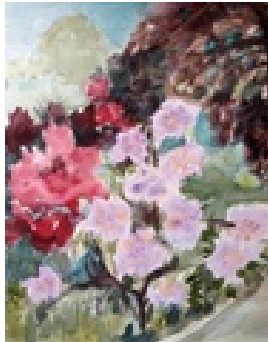

Permalink: <https://www.werkdatenbank.de/documents/obj/wdb_00018997>
Bildrechte: © Erb:innen
Inhaber:in der Rechte an der Abbildung:
Mehl, Steffi, RV-FZ-PA

Haferkorn, Ruth
Rhododendronpark 4

1995
Gemälde, Malerei
Aquarellfarbe
Aquarell
Aquarell bunt
56 x 42 cm
Werkverzeichnisnummer: **1995010**