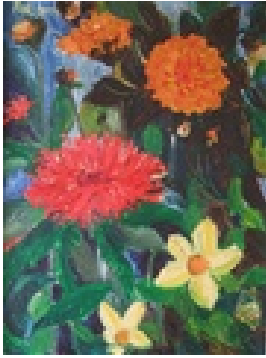

Permalink: <https://www.werkdatenbank.de/documents/obj/wdb_00018551>
Bildrechte: © Erb:innen
Inhaber:in der Rechte an der Abbildung:
Mehl, Steffi, RV-FZ-PA

Haferkorn, Ruth
Dahlien

1971

Gemälde, Malerei

Ölfarbe

Ölmalerei

55 x 41 cm

Werkverzeichnisnummer: **1971001**