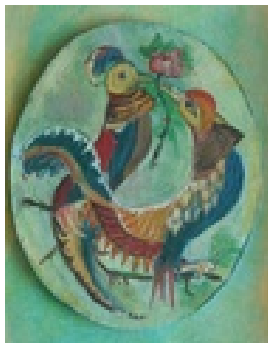

Permalink: <https://www.werkdatenbank.de/documents/obj/wdb_00018963>
Bildrechte: © Erb:innen
Inhaber:in der Rechte an der Abbildung:
Mehl, Steffi, RV-FZ-PA

Haferkorn, Ruth
Paradiesvögel

1978
Gemälde, Malerei
Ölfarbe
Ölmalerei
11 x 9 cm
Werkverzeichnisnummer: **1978002**