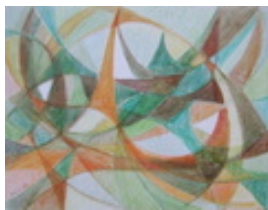

Permalink: <https://www.werkdatenbank.de/documents/obj/wdb_00018635>
Bildrechte: © Erb:innen
Inhaber:in der Rechte an der Abbildung:
Mehl, Steffi, RV-FZ-PA

Haferkorn, Ruth
Fantasie spitz

1994
Gemälde, Malerei
Pastellkreide
Pastell
30 x 40 cm
Werkverzeichnisnummer: **1994010**