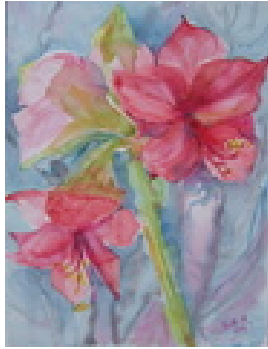

Permalink: https://www.werkdatenbank.de/documents/obj/wdb_00018372
Bildrechte: © Erb:innen
Inhaber:in der Rechte an der Abbildung:
Mehl, Steffi, RV-FZ-PA

Haferkorn, Ruth
Amaryllis 2

1999
Gemälde, Malerei
Ölfarbe
Ölmalerei
29 x 38 cm
Werkverzeichnisnummer: **1999004**