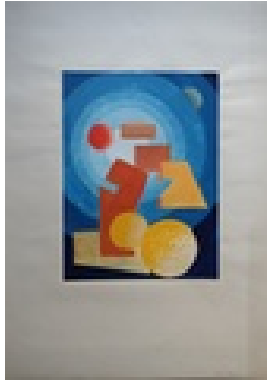

Permalink: <https://www.werkdatenbank.de/documents/obj/wdb_00018673>
Bildrechte: © Erb:innen
Inhaber:in der Rechte an der Abbildung:
Mehl, Steffi, RV-FZ-PA

Haferkorn, Ruth
Formen blau gelb rot

1974

Gemälde, Malerei

Farbe

36 x 42 cm

Werkverzeichnisnummer: **1974019**