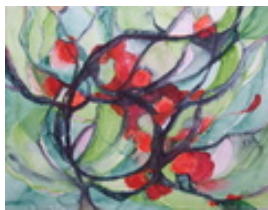

Permalink: <https://www.werkdatenbank.de/documents/obj/wdb_00018535>
Bildrechte: © Erb:innen
Inhaber:in der Rechte an der Abbildung:
Mehl, Steffi, RV-FZ-PA

Haferkorn, Ruth
Busch mit roten Früchten

1996
Gemälde, Malerei
Aquarellfarbe
Aquarell
Aquarell bunt
42 x 56 cm
Werkverzeichnisnummer: **1996012**