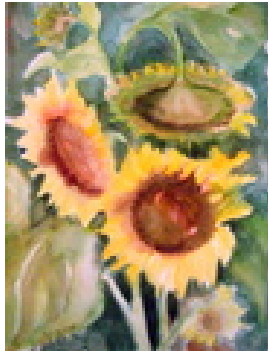

Permalink: <https://www.werkdatenbank.de/documents/obj/wdb_00019087>
Bildrechte: © Erb:innen
Inhaber:in der Rechte an der Abbildung:
Mehl, Steffi, RV-FZ-PA

Haferkorn, Ruth
Sonnenblumen 5

2000

Gemälde, Malerei
Aquarellfarbe
Aquarell

Aquarell bunt

48 x 36 cm

Werkverzeichnisnummer: **2000027**