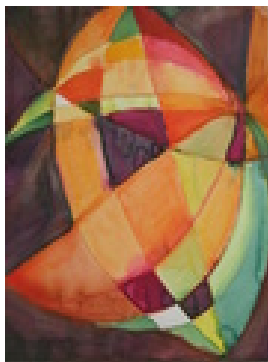

Permalink: <https://www.werkdatenbank.de/documents/obj/wdb_00018607>
Bildrechte: © Erb:innen
Inhaber:in der Rechte an der Abbildung:
Mehl, Steffi, RV-FZ-PA

Haferkorn, Ruth
Edelstein 2

2000
Gemälde, Malerei
Aquarellfarbe
Aquarell
Aquarell bunt
48 x 35 cm
Werkverzeichnisnummer: **2000011**