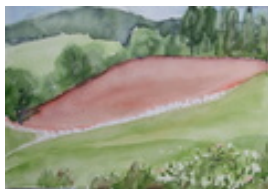

Permalink: <https://www.werkdatenbank.de/documents/obj/wdb_00018642>
Bildrechte: © Erb:innen
Inhaber:in der Rechte an der Abbildung:
Mehl, Steffi, RV-FZ-PA

Haferkorn, Ruth
Felder 3

Gemälde, Malerei
Aquarellfarbe
Aquarell
Aquarell bunt
18 x 24 cm
Werkverzeichnisnummer: **9999043**