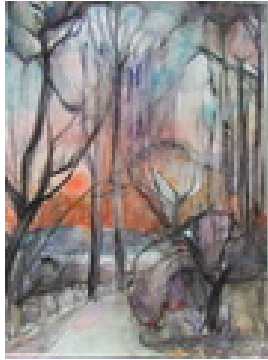

Permalink: <https://www.werkdatenbank.de/documents/obj/wdb_00019099>
Bildrechte: © Erb:innen
Inhaber:in der Rechte an der Abbildung:
Mehl, Steffi, RV-FZ-PA

Haferkorn, Ruth
Sonnenuntergang hinter kahlen Bäumen

1985
Gemälde, Malerei
Aquarellfarbe
Aquarell
Aquarell bunt
40 x 30 cm
Werkverzeichnisnummer: **1985014**