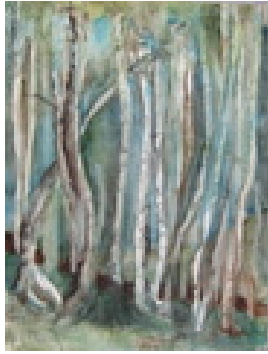

Haferkorn, Ruth
Abend im Weinberg

1988

Gemälde, Malerei

Aquarellfarbe

Aquarell

Aquarell bunt

36 x 47 cm

Werkverzeichnisnummer: **1988001**