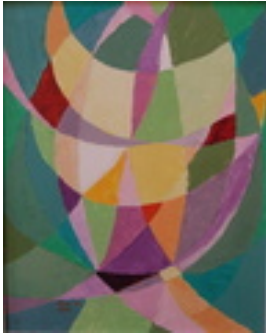

Permalink: <https://www.werkdatenbank.de/documents/obj/wdb_00019147>
Bildrechte: © Erb:innen
Inhaber:in der Rechte an der Abbildung:
Mehl, Steffi, RV-FZ-PA

Haferkorn, Ruth
Tageslicht

1999
Werkgruppe/Serie: Paar 6
Gemälde, Malerei
Ölfarbe
Ölmalerei
48 x 38 cm
Werkverzeichnisnummer: **1999035**