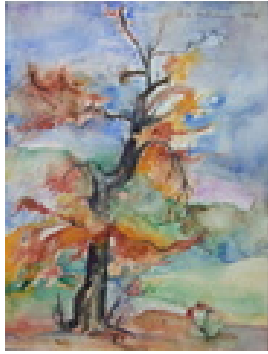

Permalink: <https://www.werkdatenbank.de/documents/obj/wdb_00018771>
Bildrechte: © Erb:innen
Inhaber:in der Rechte an der Abbildung:
Mehl, Steffi, RV-FZ-PA

Haferkorn, Ruth
Herbstbaum 2

1979
Gemälde, Malerei
Aquarellfarbe
Aquarell
Aquarell bunt
47 x 36 cm
Werkverzeichnisnummer: **1979007**