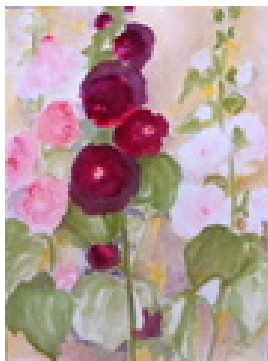

Permalink: <https://www.werkdatenbank.de/documents/obj/wdb_00018909>
Bildrechte: © Erb:innen
Inhaber:in der Rechte an der Abbildung:
Mehl, Steffi, RV-FZ-PA

Haferkorn, Ruth
Malven 1

2000
Gemälde, Malerei
Aquarellfarbe
Aquarell
Aquarell bunt
40 x 30 cm
Werkverzeichnisnummer: **2000023**