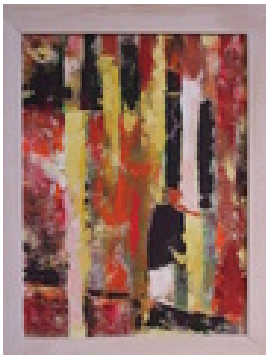

Permalink: <https://www.werkdatenbank.de/documents/obj/wdb_00018348>
Bildrechte: © Erb:innen
Inhaber:in der Rechte an der Abbildung:
Mehl, Steffi, RV-FZ-PA

Haferkorn, Ruth
Abstraktion

1999
Gemälde, Malerei
Ölfarbe
Ölmalerei
38 x 29 cm
Werkverzeichnisnummer: **1999003**