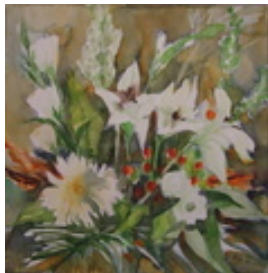

Haferkorn, Ruth
Blaue Orgel

2000

Gemälde, Malerei

Aquarellfarbe

Aquarell

Aquarell bunt

56 x 42 cm

Werkverzeichnisnummer: **2000003**