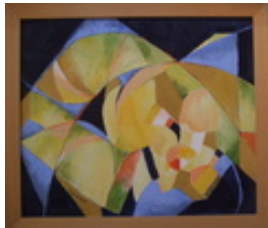

Permalink: <https://www.werkdatenbank.de/documents/obj/wdb_00018883>
Bildrechte: © Erb:innen
Inhaber:in der Rechte an der Abbildung:
Mehl, Steffi, RV-FZ-PA

Haferkorn, Ruth
Leuchten in der Nacht

2000
Gemälde, Malerei
Ölfarbe
Ölmalerei
49 x 58 cm
Werkverzeichnisnummer: **2000022**