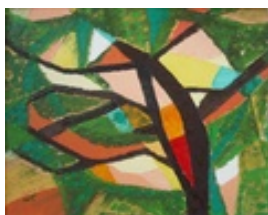

Permalink: <https://www.werkdatenbank.de/documents/obj/wdb_00018347>
Bildrechte: © Erb:innen
Inhaber:in der Rechte an der Abbildung:
Mehl, Steffi, RV-FZ-PA

Haferkorn, Ruth
Abstraktion Wege

1992
Gemälde, Malerei
Ölfarbe
Ölmalerei
31 x 39 cm
Werkverzeichnisnummer: **1992002**