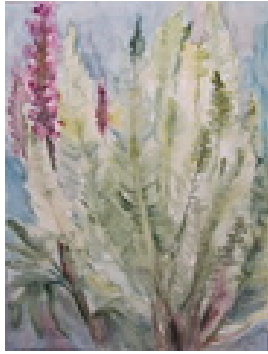

Permalink: <https://www.werkdatenbank.de/documents/obj/wdb_00018746>
Bildrechte: © Erb:innen
Inhaber:in der Rechte an der Abbildung:
Mehl, Steffi, RV-FZ-PA

Haferkorn, Ruth
Gräser

1992
Gemälde, Malerei
Aquarellfarbe
Aquarell
Aquarell bunt
40 x 30 cm
Werkverzeichnisnummer: **1992008**