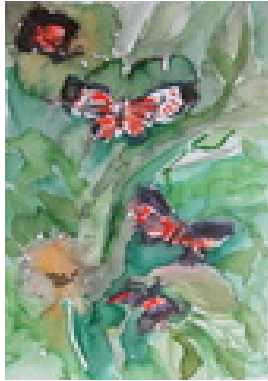

Permalink: <https://www.werkdatenbank.de/documents/obj/wdb_00019029>
Bildrechte: © Erb:innen
Inhaber:in der Rechte an der Abbildung:
Mehl, Steffi, RV-FZ-PA

Haferkorn, Ruth
Schmetterlinge 3

Gemälde, Malerei
Aquarellfarbe
Aquarell
Aquarell bunt
18 x 24 cm
Werkverzeichnisnummer: **9999084**