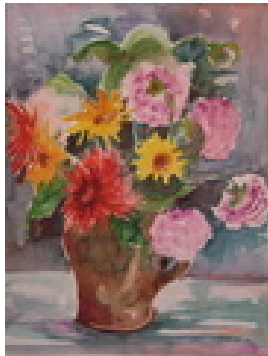

Permalink: <https://www.werkdatenbank.de/documents/obj/wdb_00018552>
Bildrechte: © Erb:innen
Inhaber:in der Rechte an der Abbildung:
Mehl, Steffi, RV-FZ-PA

Haferkorn, Ruth
Dahlienstrauß im Krug

1993
Gemälde, Malerei
Aquarellfarbe
Aquarell
Aquarell bunt
48 x 36 cm
Werkverzeichnisnummer: **1993011**