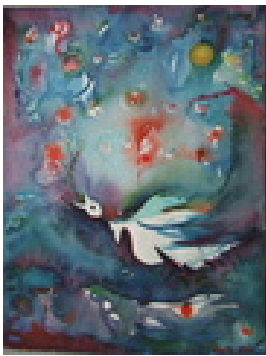

Permalink: <https://www.werkdatenbank.de/documents/obj/wdb_00018811>
Bildrechte: © Erb:innen
Inhaber:in der Rechte an der Abbildung:
Mehl, Steffi, RV-FZ-PA

Haferkorn, Ruth
Im Flug

1987
Gemälde, Malerei
Aquarellfarbe
Aquarell
Aquarell bunt
32 x 23 cm
Werkverzeichnisnummer: **1987023**