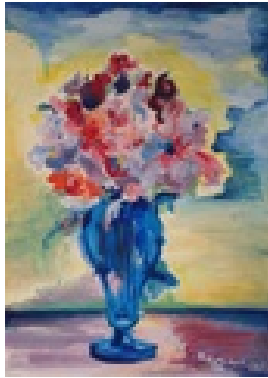

Permalink: <https://www.werkdatenbank.de/documents/obj/wdb_00019191>
Bildrechte: © Erb:innen
Inhaber:in der Rechte an der Abbildung:
Mehl, Steffi, RV-FZ-PA

Haferkorn, Ruth
Wickenstrauß

1969
Gemälde, Malerei
Farbe
58 x 40 cm
Werkverzeichnisnummer: **1969003**