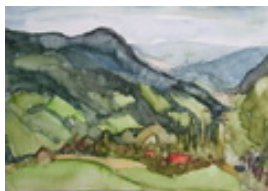

Permalink: <https://www.werkdatenbank.de/documents/obj/wdb_00018823>
Bildrechte: © Erb:innen
Inhaber:in der Rechte an der Abbildung:
Mehl, Steffi, RV-FZ-PA

Haferkorn, Ruth
Im Tal

Gemälde, Malerei
Aquarellfarbe
Aquarell
Aquarell bunt

18 x 24 cm

Werkverzeichnisnummer: **9999067**