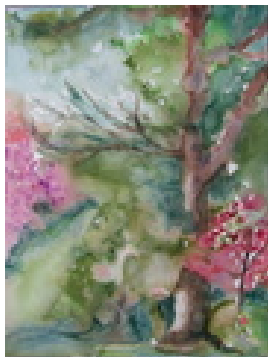

Permalink: <https://www.werkdatenbank.de/documents/obj/wdb_00018998>
Bildrechte: © Erb:innen
Inhaber:in der Rechte an der Abbildung:
Mehl, Steffi, RV-FZ-PA

Haferkorn, Ruth
Rhododendronpark

1995
Gemälde, Malerei
Aquarellfarbe
Aquarell
Aquarell bunt
56 x 42 cm
Werkverzeichnisnummer: **1995011**