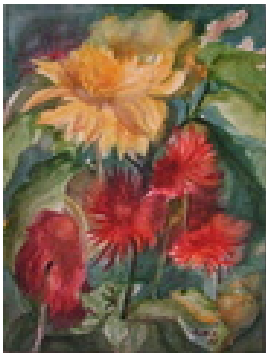

Permalink: <https://www.werkdatenbank.de/documents/obj/wdb_00018545>
Bildrechte: © Erb:innen
Inhaber:in der Rechte an der Abbildung:
Mehl, Steffi, RV-FZ-PA

Haferkorn, Ruth
Dahlien 1

1987
Gemälde, Malerei
Aquarellfarbe
Aquarell
Aquarell bunt
48 x 36 cm
Werkverzeichnisnummer: **1987011**