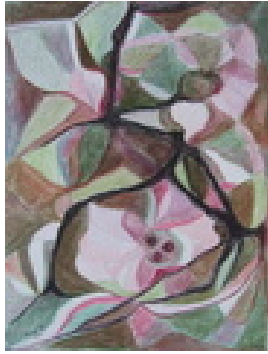

Permalink: <https://www.werkdatenbank.de/documents/obj/wdb_00018628>
Bildrechte: © Erb:innen
Inhaber:in der Rechte an der Abbildung:
Mehl, Steffi, RV-FZ-PA

Haferkorn, Ruth
Fantasie blühend

1994
Gemälde, Malerei
Pastellkreide
Pastell
40 x 30 cm
Werkverzeichnisnummer: **1994009**