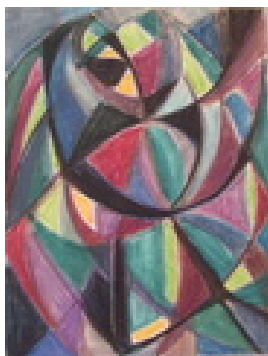

Haferkorn, Ruth
Seeblick 1

Gemälde, Malerei
Aquarellfarbe
Aquarell
Aquarell bunt
23 x 32 cm
Werkverzeichnisnummer: **9999089**

Permalink: https://www.werkdatenbank.de/documents/obj/wdb_00019057
Bildrechte: © Erb:innen
Inhaber:in der Rechte an der Abbildung:
Mehl, Steffi, RV-FZ-PA