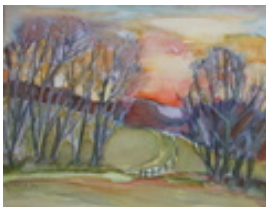

Permalink: <https://www.werkdatenbank.de/documents/obj/wdb_00018327>
Bildrechte: © Erb:innen
Inhaber:in der Rechte an der Abbildung:
Mehl, Steffi, RV-FZ-PA

Haferkorn, Ruth
Abendstimmung 1

1998
Gemälde, Malerei
Aquarellfarbe
Aquarell
Aquarell bunt
42 x 56 cm
Werkverzeichnisnummer: **1998001**