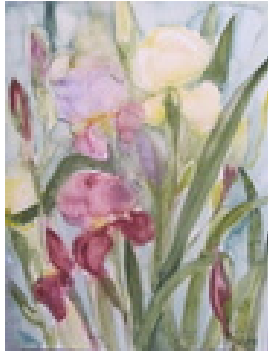

Permalink: <https://www.werkdatenbank.de/documents/obj/wdb_00019038>
Bildrechte: © Erb:innen
Inhaber:in der Rechte an der Abbildung:
Mehl, Steffi, RV-FZ-PA

Haferkorn, Ruth
Schwertlilien 1

1992
Gemälde, Malerei
Aquarellfarbe
Aquarell
Aquarell bunt
40 x 30 cm
Werkverzeichnisnummer: **1992021**