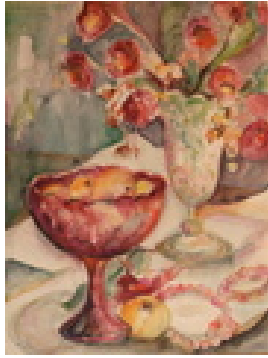

Permalink: <https://www.werkdatenbank.de/documents/obj/wdb_00019138>
Bildrechte: © Erb:innen
Inhaber:in der Rechte an der Abbildung:
Mehl, Steffi, RV-FZ-PA

Haferkorn, Ruth
Stilleben weinrot

1979
Gemälde, Malerei
Aquarellfarbe
Aquarell
Aquarell bunt
49 x 36 cm
Werkverzeichnisnummer: **1979012**