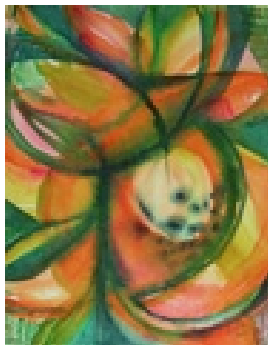

Permalink: <https://www.werkdatenbank.de/documents/obj/wdb_00019000>
Bildrechte: © Erb:innen
Inhaber:in der Rechte an der Abbildung:
Mehl, Steffi, RV-FZ-PA

Haferkorn, Ruth
Rhythmus und Zeit

2001
Gemälde, Malerei
Aquarellfarbe
Aquarell
Aquarell bunt
Werkverzeichnisnummer: **2001021**