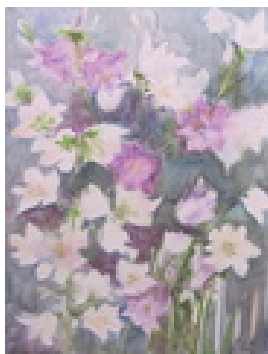

Permalink: <https://www.werkdatenbank.de/documents/obj/wdb_00018736>
Bildrechte: © Erb:innen
Inhaber:in der Rechte an der Abbildung:
Mehl, Steffi, RV-FZ-PA

Haferkorn, Ruth
Glockenblumen 1

1992
Gemälde, Malerei
Aquarellfarbe
Aquarell
Aquarell bunt
40 x 30 cm
Werkverzeichnisnummer: **1992007**