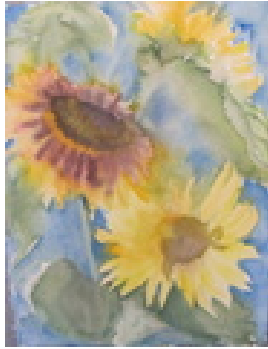

Permalink: <https://www.werkdatenbank.de/documents/obj/wdb_00019081>
Bildrechte: © Erb:innen
Inhaber:in der Rechte an der Abbildung:
Mehl, Steffi, RV-FZ-PA

Haferkorn, Ruth
Sonnenblumen 1

1998
Gemälde, Malerei
Aquarellfarbe
Aquarell
Aquarell bunt
40 x 30 cm
Werkverzeichnisnummer: **1998040**