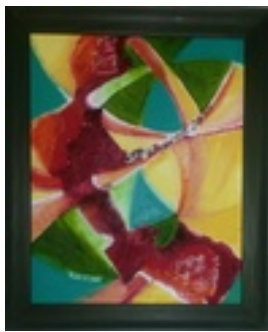

Permalink: <https://www.werkdatenbank.de/documents/obj/wdb_00018889>
Bildrechte: © Erb:innen
Inhaber:in der Rechte an der Abbildung:
Mehl, Steffi, RV-FZ-PA

Haferkorn, Ruth
Licht und Schatten 1

2001
Gemälde, Malerei
Ölfarbe
Ölmalerei
Werkverzeichnisnummer: **2001018**