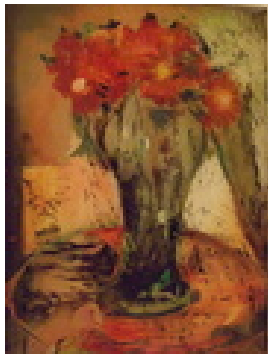

Permalink: <https://www.werkdatenbank.de/documents/obj/wdb_00018485>
Bildrechte: © Erb:innen
Inhaber:in der Rechte an der Abbildung:
Mehl, Steffi, RV-FZ-PA

Haferkorn, Ruth
Blumenvase 1

Gemälde, Malerei
Glas
Hinterglasmalerei
23 x 16 cm
Werkverzeichnisnummer: **9999020**