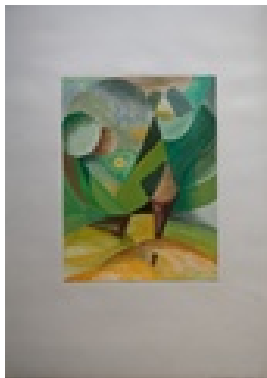

Permalink: <https://www.werkdatenbank.de/documents/obj/wdb_00018674>
Bildrechte: © Erb:innen
Inhaber:in der Rechte an der Abbildung:
Mehl, Steffi, RV-FZ-PA

Haferkorn, Ruth
Formen grün gelb

1974

Gemälde, Malerei

Farbe

32 x 24 cm

Werkverzeichnisnummer: **1974020**