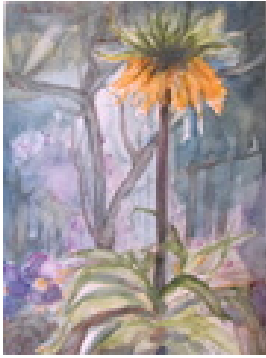

Permalink: <https://www.werkdatenbank.de/documents/obj/wdb_00018842>
Bildrechte: © Erb:innen
Inhaber:in der Rechte an der Abbildung:
Mehl, Steffi, RV-FZ-PA

Haferkorn, Ruth
Kaiserkrone

1989

Gemälde, Malerei

Aquarellfarbe

Aquarell

Aquarell bunt

Werkverzeichnisnummer: **1989006**