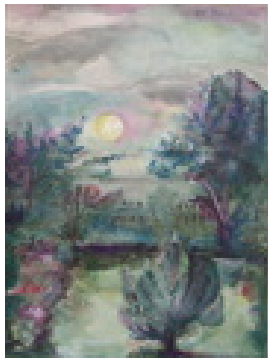

Permalink: <https://www.werkdatenbank.de/documents/obj/wdb_00018700>
Bildrechte: © Erb:innen
Inhaber:in der Rechte an der Abbildung:
Mehl, Steffi, RV-FZ-PA

Haferkorn, Ruth
Garten im Mondschein

1976
Gemälde, Malerei
Aquarellfarbe
Aquarell
Aquarell bunt
47 x 35 cm

Werkverzeichnisnummer: **1976004**