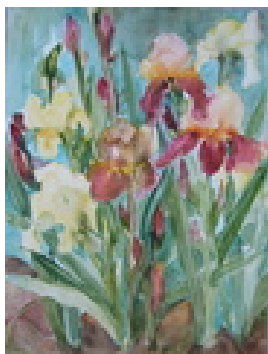

Permalink: <https://www.werkdatenbank.de/documents/obj/wdb_00018899>
Bildrechte: © Erb:innen
Inhaber:in der Rechte an der Abbildung:
Mehl, Steffi, RV-FZ-PA

Haferkorn, Ruth
Lilien 2

Gemälde, Malerei
Aquarellfarbe
Aquarell
Aquarell bunt
48 x 36 cm
Werkverzeichnisnummer: **9999074**