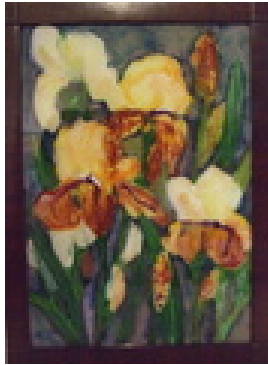

Permalink: <https://www.werkdatenbank.de/documents/obj/wdb_00019043>
Bildrechte: © Erb:innen
Inhaber:in der Rechte an der Abbildung:
Mehl, Steffi, RV-FZ-PA

Haferkorn, Ruth
Schwertlilien

Gemälde, Malerei
Glas
Hinterglasmalerei
38 x 24 cm
Werkverzeichnisnummer: **9999088**