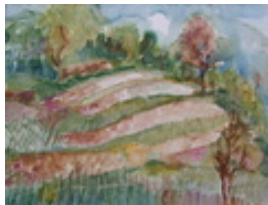

Permalink: <https://www.werkdatenbank.de/documents/obj/wdb_00019243>
Bildrechte: © Erb:innen
Inhaber:in der Rechte an der Abbildung:
Mehl, Steffi, RV-FZ-PA

Haferkorn, Ruth
Weinbergsmauern

Gemälde, Malerei
Aquarellfarbe
Aquarell
Aquarell bunt
36 x 47 cm
Werkverzeichnisnummer: **9999108**