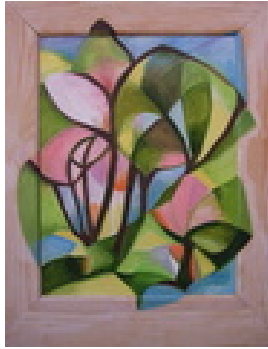

Permalink: <https://www.werkdatenbank.de/documents/obj/wdb_00018688>
Bildrechte: © Erb:innen
Inhaber:in der Rechte an der Abbildung:
Mehl, Steffi, RV-FZ-PA

Haferkorn, Ruth
Frühlingsbäume abstrakt

1998
Werkgruppe/Serie: Rahmenbemalung
Gemälde, Malerei
Ölfarbe
Ölmalerei
38 x 28 cm
Werkverzeichnisnummer: **1998024**