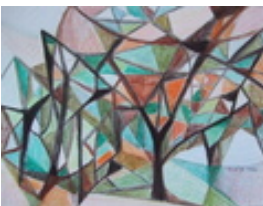

Permalink: <https://www.werkdatenbank.de/documents/obj/wdb_00018399>
Bildrechte: © Erb:innen
Inhaber:in der Rechte an der Abbildung:
Mehl, Steffi, RV-FZ-PA

Haferkorn, Ruth
Bäume abstrakt

1984
Gemälde, Malerei
Pastellkreide
Pastell
40 x 60 cm
Werkverzeichnisnummer: **1984002**