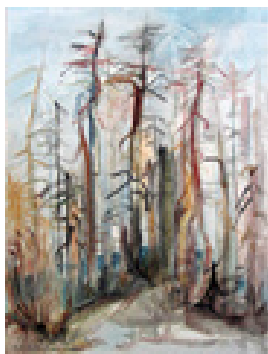

Permalink: <https://www.werkdatenbank.de/documents/obj/wdb_99005164>
Bildrechte: © Erb:innen
Inhaber:in der Rechte an der Abbildung:
Mehl, Steffi, RV-FZ-PA

Haferkorn, Ruth
Sterbender Wald

1982
Gemälde, Malerei
Aquarellfarbe
Aquarell
Aquarell bunt
48 x 36
Werkverzeichnisnummer: **1982034**