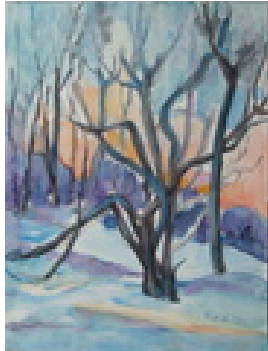

Permalink: <https://www.werkdatenbank.de/documents/obj/wdb_00019274>
Bildrechte: © Erb:innen
Inhaber:in der Rechte an der Abbildung:
Mehl, Steffi, RV-FZ-PA

Haferkorn, Ruth
Winterwelt

1999
Gemälde, Malerei
Aquarellfarbe
Aquarell
Aquarell bunt
56 x 42 cm
Werkverzeichnisnummer: **1999042**