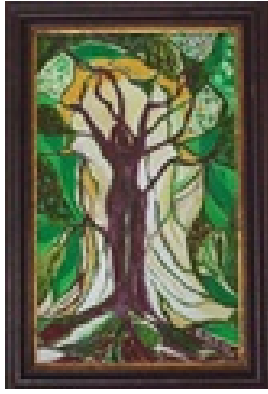

Permalink: <https://www.werkdatenbank.de/documents/obj/wdb_00018803>
Bildrechte: © Erb:innen
Inhaber:in der Rechte an der Abbildung:
Mehl, Steffi, RV-FZ-PA

Haferkorn, Ruth
Hoffnung

2007
Werkgruppe/Serie: Triptychon 1
Gemälde, Malerei
Ölfarbe
Ölmalerei
30 x 15 cm
Werkverzeichnisnummer: **2007008**