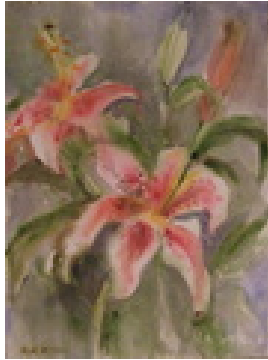

Permalink: <https://www.werkdatenbank.de/documents/obj/wdb_00018905>
Bildrechte: © Erb:innen
Inhaber:in der Rechte an der Abbildung:
Mehl, Steffi, RV-FZ-PA

Haferkorn, Ruth
Lilienzweig

1990
Gemälde, Malerei
Aquarellfarbe
Aquarell
Aquarell bunt
32 x 24 cm
Werkverzeichnisnummer: **1990018**