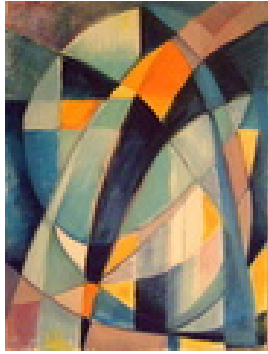

Haferkorn, Ruth
Im Tal

Gemälde, Malerei
Aquarellfarbe
Aquarell
Aquarell bunt

18 x 24 cm

Werkverzeichnisnummer: **9999067**

Permalink: https://www.werkdatenbank.de/documents/obj/wdb_00018858
Bildrechte: © Erb:innen
Inhaber:in der Rechte an der Abbildung:
Mehl, Steffi, RV-FZ-PA