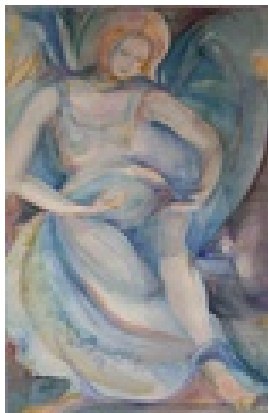

Permalink: <https://www.werkdatenbank.de/documents/obj/wdb_00018620>
Bildrechte: © Erb:innen
Inhaber:in der Rechte an der Abbildung:
Mehl, Steffi, RV-FZ-PA

Haferkorn, Ruth
Engelsgleich

1977
Gemälde, Malerei
Aquarellfarbe
Aquarell
Aquarell bunt
55 x 36 cm
Werkverzeichnisnummer: **1977011**