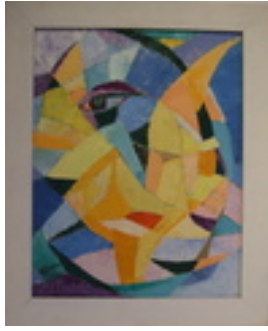

Permalink: <https://www.werkdatenbank.de/documents/obj/wdb_00019146>
Bildrechte: © Erb:innen
Inhaber:in der Rechte an der Abbildung:
Mehl, Steffi, RV-FZ-PA

Haferkorn, Ruth
Tag

1991
Werkgruppe/Serie: Paar 1
Gemälde, Malerei
Ölfarbe
Ölmalerei
42 x 34 cm
Werkverzeichnisnummer: **1991011**