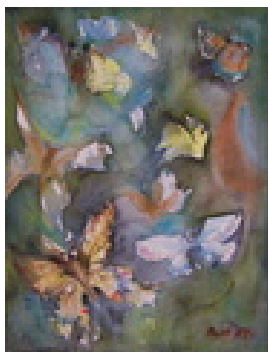

Haferkorn, Ruth
Schmetterlinge 2

1987
Gemälde, Malerei
Aquarellfarbe
Aquarell
Aquarell bunt
40 x 30 cm
Werkverzeichnisnummer: **1987026**

Permalink: https://www.werkdatenbank.de/documents/obj/wdb_00019031
Bildrechte: © Erb:innen
Inhaber:in der Rechte an der Abbildung:
Mehl, Steffi, RV-FZ-PA