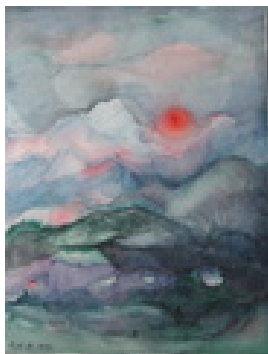

Permalink: <https://www.werkdatenbank.de/documents/obj/wdb_00018321>
Bildrechte: © Erb:innen
Inhaber:in der Rechte an der Abbildung:
Mehl, Steffi, RV-FZ-PA

Haferkorn, Ruth
Abend im Gebirge

1993
Gemälde, Malerei
Aquarellfarbe
Aquarell
Aquarell bunt
32 x 23 cm
Werkverzeichnisnummer: **1993001**