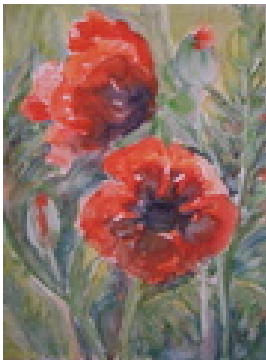

Permalink: <https://www.werkdatenbank.de/documents/obj/wdb_00018920>
Bildrechte: © Erb:innen
Inhaber:in der Rechte an der Abbildung:
Mehl, Steffi, RV-FZ-PA

Haferkorn, Ruth
Mohn 2

1999
Gemälde, Malerei
Aquarellfarbe
Aquarell
Aquarell bunt
40 x 30 cm
Werkverzeichnisnummer: **1999028**