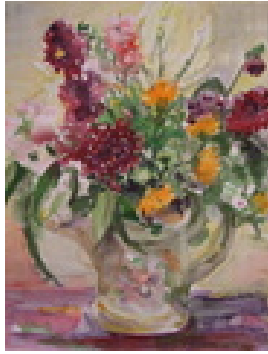

Permalink: <https://www.werkdatenbank.de/documents/obj/wdb_00019070>
Bildrechte: © Erb:innen
Inhaber:in der Rechte an der Abbildung:
Mehl, Steffi, RV-FZ-PA

Haferkorn, Ruth
Sommerstrauß

1994
Gemälde, Malerei
Aquarellfarbe
Aquarell
Aquarell bunt
48 x 36 cm
Werkverzeichnisnummer: **1994025**