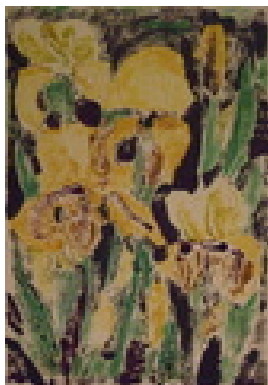

Permalink: <https://www.werkdatenbank.de/documents/obj/wdb_00019040>
Bildrechte: © Erb:innen
Inhaber:in der Rechte an der Abbildung:
Mehl, Steffi, RV-FZ-PA

Haferkorn, Ruth
Schwertlilien A

Gemälde, Malerei
Ölcreide, Papier
Öl auf Papier
35 x 25 cm
Werkverzeichnisnummer: **9999086**