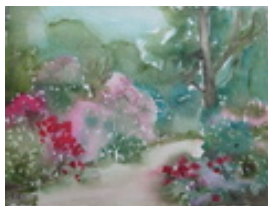

Permalink: <https://www.werkdatenbank.de/documents/obj/wdb_00018992>
Bildrechte: © Erb:innen
Inhaber:in der Rechte an der Abbildung:
Mehl, Steffi, RV-FZ-PA

Haferkorn, Ruth
Rhododendrongarten 4

1993
Gemälde, Malerei
Aquarellfarbe
Aquarell
Aquarell bunt
23 x 32 cm
Werkverzeichnisnummer: **1993024**