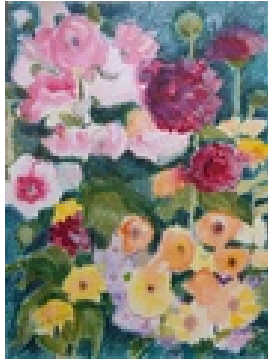

Permalink: <https://www.werkdatenbank.de/documents/obj/wdb_00018708>
Bildrechte: © Erb:innen
Inhaber:in der Rechte an der Abbildung:
Mehl, Steffi, RV-FZ-PA

Haferkorn, Ruth
Gartenblumen 4

2001
Gemälde, Malerei
Aquarell
Aquarell bunt
48 x 36 cm
Werkverzeichnisnummer: **2001041**