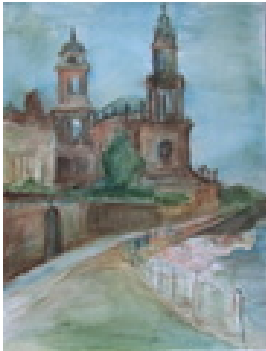

Permalink: <https://www.werkdatenbank.de/documents/obj/wdb_00018596>
Bildrechte: © Erb:innen
Inhaber:in der Rechte an der Abbildung:
Mehl, Steffi, RV-FZ-PA

Haferkorn, Ruth
Dresdner Schloss 2

Gemälde, Malerei
Aquarellfarbe
Aquarell
Aquarell bunt
47 x 36 cm
Werkverzeichnisnummer: **9999036**