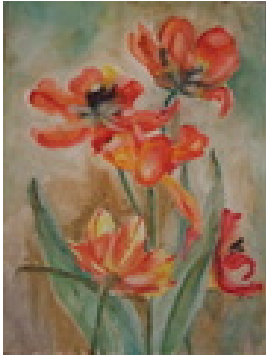

Permalink: <https://www.werkdatenbank.de/documents/obj/wdb_00019175>
Bildrechte: © Erb:innen
Inhaber:in der Rechte an der Abbildung:
Mehl, Steffi, RV-FZ-PA

Haferkorn, Ruth
Tulpen

1990

Gemälde, Malerei

Aquarellfarbe

Aquarell

Aquarell bunt

48 x 36 cm

Werkverzeichnisnummer: **1990025**