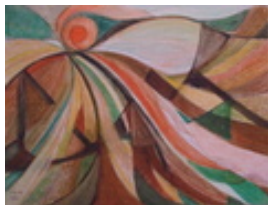

Permalink: <https://www.werkdatenbank.de/documents/obj/wdb_00019276>
Bildrechte: © Erb:innen
Inhaber:in der Rechte an der Abbildung:
Mehl, Steffi, RV-FZ-PA

Haferkorn, Ruth
Wogen

1994
Gemälde, Malerei
Pastellkreide
Pastell
36 x 48 cm
Werkverzeichnisnummer: **1994031**