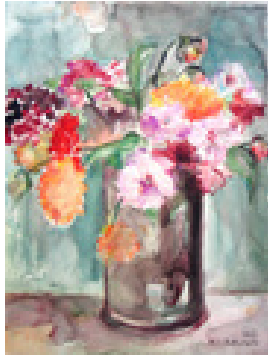

Permalink: <https://www.werkdatenbank.de/documents/obj/wdb_99005165>
Bildrechte: © Erb:innen
Inhaber:in der Rechte an der Abbildung:
Mehl, Steffi, RV-FZ-PA

Haferkorn, Ruth
Herbstliches Silleben

1982
Gemälde, Malerei
Aquarellfarbe
Aquarell
Aquarell bunt
48 x 36
Werkverzeichnisnummer: **1982035**