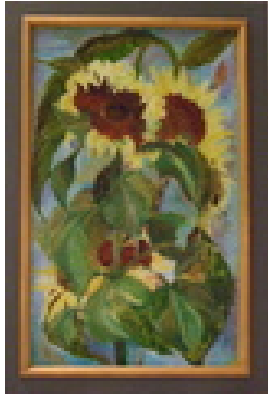

Permalink: <https://www.werkdatenbank.de/documents/obj/wdb_00019084>
Bildrechte: © Erb:innen
Inhaber:in der Rechte an der Abbildung:
Mehl, Steffi, RV-FZ-PA

Haferkorn, Ruth
Sonnenblumen 2

Gemälde, Malerei
Glas
Hinterglasmalerei
49 x 30 cm
Werkverzeichnisnummer: **9999092**