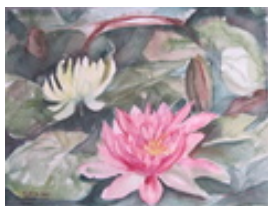

Permalink: <https://www.werkdatenbank.de/documents/obj/wdb_00019050>
Bildrechte: © Erb:innen
Inhaber:in der Rechte an der Abbildung:
Mehl, Steffi, RV-FZ-PA

Haferkorn, Ruth
Seerosen

1993
Gemälde, Malerei
Aquarellfarbe
Aquarell
Aquarell bunt
30 x 40 cm
Werkverzeichnisnummer: **1993025**