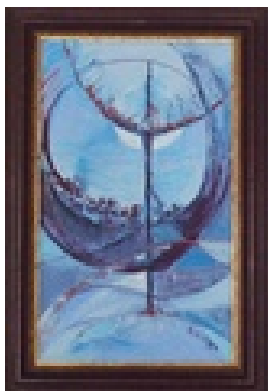

Permalink: <https://www.werkdatenbank.de/documents/obj/wdb_00018735>
Bildrechte: © Erb:innen
Inhaber:in der Rechte an der Abbildung:
Mehl, Steffi, RV-FZ-PA

Haferkorn, Ruth
Glaube

2007
Werkgruppe/Serie: Triptychon 1
Gemälde, Malerei
Ölfarbe
Ölmalerei
30 x 15 cm
Werkverzeichnisnummer: **2007006**