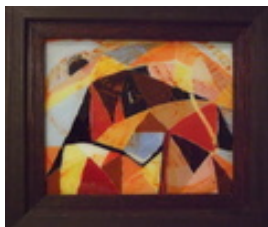

Permalink: <https://www.werkdatenbank.de/documents/obj/wdb_00018581>
Bildrechte: © Erb:innen
Inhaber:in der Rechte an der Abbildung:
Mehl, Steffi, RV-FZ-PA

Haferkorn, Ruth
Dreieckig

Gemälde, Malerei
Glas
Hinterglasmalerei
22 x 26 cm
Werkverzeichnisnummer: **9999033**