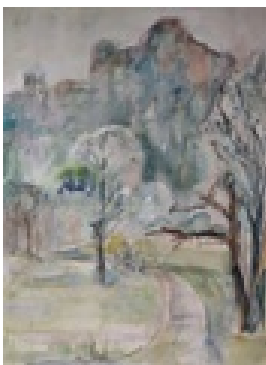

Permalink: <https://www.werkdatenbank.de/documents/obj/wdb_00018617>
Bildrechte: © Erb:innen
Inhaber:in der Rechte an der Abbildung:
Mehl, Steffi, RV-FZ-PA

Haferkorn, Ruth
Elbsandsteingebirge 3

Gemälde, Malerei
Aquarellfarbe
Aquarell
Aquarell bunt
47 x 36 cm

Werkverzeichnisnummer: **9999115**