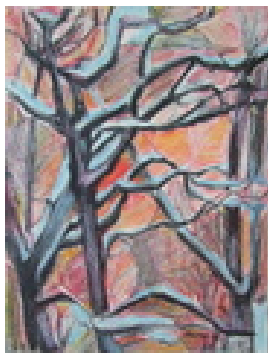

Permalink: <https://www.werkdatenbank.de/documents/obj/wdb_00018402>
Bildrechte: © Erb:innen
Inhaber:in der Rechte an der Abbildung:
Mehl, Steffi, RV-FZ-PA

Haferkorn, Ruth
Bäume im Winter 1

1987
Gemälde, Malerei
Pastellkreide
Pastell
31 x 24 cm
Werkverzeichnisnummer: **1987004**