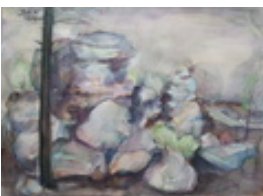

Permalink: <https://www.werkdatenbank.de/documents/obj/wdb_00018649>
Bildrechte: © Erb:innen
Inhaber:in der Rechte an der Abbildung:
Mehl, Steffi, RV-FZ-PA

Haferkorn, Ruth
Felsen im Frühling

1984
Gemälde, Malerei
Aquarellfarbe
Aquarell
Aquarell bunt
42 x 60 cm
Werkverzeichnisnummer: **1984005**