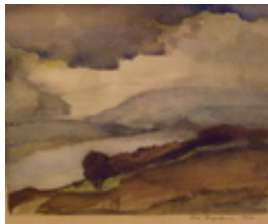

Permalink: <https://www.werkdatenbank.de/documents/obj/wdb_00018369>
Bildrechte: © Erb:innen
Inhaber:in der Rechte an der Abbildung:
Mehl, Steffi, RV-FZ-PA

Haferkorn, Ruth
Am See

1987
Gemälde, Malerei
Aquarellfarbe
Aquarell
Aquarell bunt
17 x 22 cm
Werkverzeichnisnummer: **1987002**