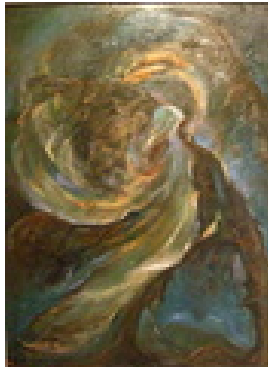

Permalink: <https://www.werkdatenbank.de/documents/obj/wdb_00018639>
Bildrechte: © Erb:innen
Inhaber:in der Rechte an der Abbildung:
Mehl, Steffi, RV-FZ-PA

Haferkorn, Ruth
Fee

1982
Werkgruppe/Serie: Paar 9
Gemälde, Malerei
Ölfarbe
Ölmalerei
Öl (Lasur)
40 x 28 cm
Werkverzeichnisnummer: **1982008**