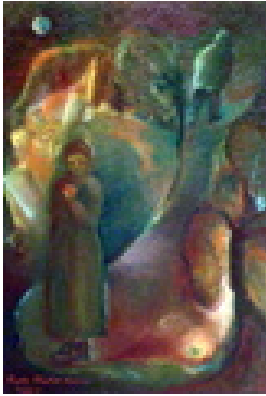

Permalink: <https://www.werkdatenbank.de/documents/obj/wdb_00018331>
Bildrechte: © Erb:innen
Inhaber:in der Rechte an der Abbildung:
Mehl, Steffi, RV-FZ-PA

Haferkorn, Ruth
Abschied

1982
Werkgruppe/Serie: Paar 9
Gemälde, Malerei
Ölfarbe
Ölmalerei
Öl (Lasur)
40 x 28 cm
Werkverzeichnisnummer: **1982001**