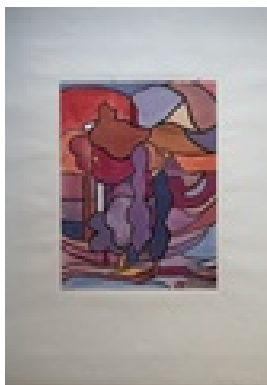

Permalink: <https://www.werkdatenbank.de/documents/obj/wdb_00018675>
Bildrechte: © Erb:innen
Inhaber:in der Rechte an der Abbildung:
Mehl, Steffi, RV-FZ-PA

Haferkorn, Ruth
Formen rot violett

1974

Gemälde, Malerei

Farbe

32 x 24 cm

Werkverzeichnisnummer: **1974021**