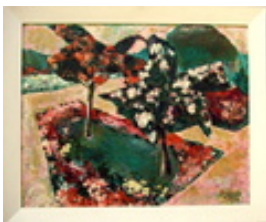

Permalink: <https://www.werkdatenbank.de/documents/obj/wdb_00019010>
Bildrechte: © Erb:innen
Inhaber:in der Rechte an der Abbildung:
Mehl, Steffi, RV-FZ-PA

Haferkorn, Ruth
Rosengarten

1988
Gemälde, Malerei
Ölfarbe
Ölmalerei
40 x 49 cm
Werkverzeichnisnummer: **1988012**