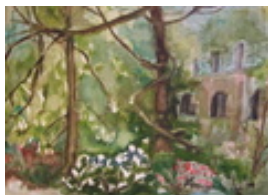

Permalink: <https://www.werkdatenbank.de/documents/obj/wdb_00018818>
Bildrechte: © Erb:innen
Inhaber:in der Rechte an der Abbildung:
Mehl, Steffi, RV-FZ-PA

Haferkorn, Ruth
Im Rhododendronpark 1

1993
Gemälde, Malerei
Aquarellfarbe
Aquarell
Aquarell bunt
36 x 50 cm
Werkverzeichnisnummer: **1993020**