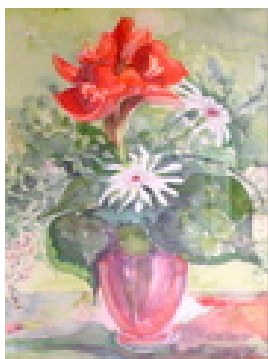

Permalink: <https://www.werkdatenbank.de/documents/obj/wdb_00018375>
Bildrechte: © Erb:innen
Inhaber:in der Rechte an der Abbildung:
Mehl, Steffi, RV-FZ-PA

Haferkorn, Ruth
Amaryllis

1996
Gemälde, Malerei
Aquarellfarbe
Aquarell
Aquarell bunt
47 x 34 cm
Werkverzeichnisnummer: **1996007**