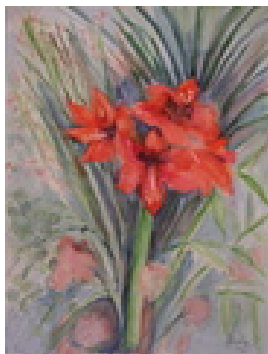

Permalink: <https://www.werkdatenbank.de/documents/obj/wdb_00018376>
Bildrechte: © Erb:innen
Inhaber:in der Rechte an der Abbildung:
Mehl, Steffi, RV-FZ-PA

Haferkorn, Ruth
Amaryllisblüte

1997
Gemälde, Malerei
Aquarellfarbe
Aquarell
Aquarell bunt
57 x 42 cm
Werkverzeichnisnummer: **1997001**