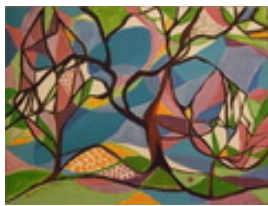

Haferkorn, Ruth
Bunte Bäume 1

1993
Gemälde, Malerei
Karton
Acrylmalerei
Acryl auf Karton
40 x 30 cm
Werkverzeichnisnummer: **1993009**

Permalink: https://www.werkdatenbank.de/documents/obj/wdb_00018524
Bildrechte: © Erb:innen
Inhaber:in der Rechte an der Abbildung:
Mehl, Steffi, RV-FZ-PA