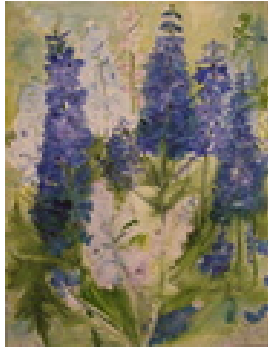

Permalink: <https://www.werkdatenbank.de/documents/obj/wdb_00019004>
Bildrechte: © Erb:innen
Inhaber:in der Rechte an der Abbildung:
Mehl, Steffi, RV-FZ-PA

Haferkorn, Ruth
Rittersporn

1997

Gemälde, Malerei

Aquarellfarbe

Aquarell

Aquarell bunt

48 x 36 cm

Werkverzeichnisnummer: **1997024**