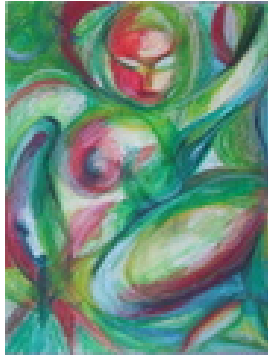

Haferkorn, Ruth
Steingarten

1973

Gemälde, Malerei

Ölfarbe

Ölmalerei

23 x 46 cm

Werkverzeichnisnummer: **1973002**

Permalink: https://www.werkdatenbank.de/documents/obj/wdb_00018948
Bildrechte: © Erb:innen
Inhaber:in der Rechte an der Abbildung:
Mehl, Steffi, RV-FZ-PA