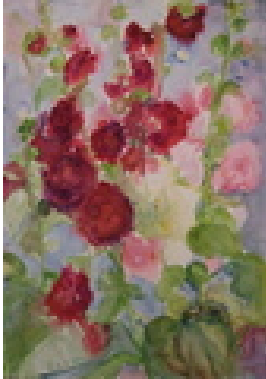

Permalink: <https://www.werkdatenbank.de/documents/obj/wdb_00018912>
Bildrechte: © Erb:innen
Inhaber:in der Rechte an der Abbildung:
Mehl, Steffi, RV-FZ-PA

Haferkorn, Ruth
Malven 4

1999
Gemälde, Malerei
Aquarellfarbe
Aquarell
Aquarell bunt
50 x 36 cm
Werkverzeichnisnummer: **1999027**