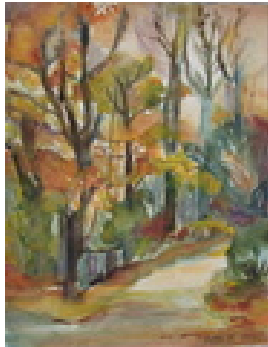

Permalink: <https://www.werkdatenbank.de/documents/obj/wdb_00019204>
Bildrechte: © Erb:innen
Inhaber:in der Rechte an der Abbildung:
Mehl, Steffi, RV-FZ-PA

Haferkorn, Ruth
Vorm Haus in Wachwitz

1986
Gemälde, Malerei
Aquarellfarbe
Aquarell
Aquarell bunt
47 x 36 cm
Werkverzeichnisnummer: **1986020**