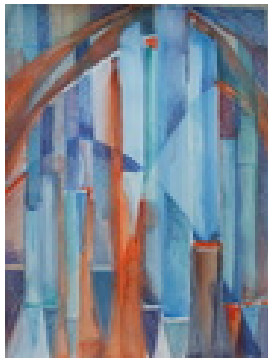

Permalink: <https://www.werkdatenbank.de/documents/obj/wdb_00018444>
Bildrechte: © Erb:innen
Inhaber:in der Rechte an der Abbildung:
Mehl, Steffi, RV-FZ-PA

Haferkorn, Ruth
Blaue Orgel

2000

Gemälde, Malerei

Aquarellfarbe

Aquarell

Aquarell bunt

56 x 42 cm

Werkverzeichnisnummer: **2000003**