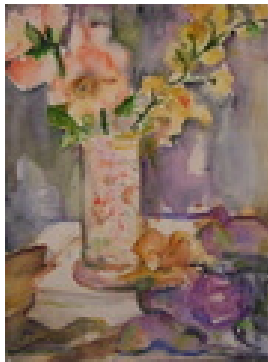

Permalink: <https://www.werkdatenbank.de/documents/obj/wdb_00018506>
Bildrechte: © Erb:innen
Inhaber:in der Rechte an der Abbildung:
Mehl, Steffi, RV-FZ-PA

Haferkorn, Ruth
Blüten im Glas

1980
Gemälde, Malerei
Aquarellfarbe
Aquarell
Aquarell bunt
48 x 36 cm
Werkverzeichnisnummer: **1980005**