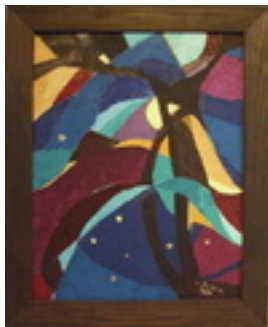

Permalink: <https://www.werkdatenbank.de/documents/obj/wdb_00018937>
Bildrechte: © Erb:innen
Inhaber:in der Rechte an der Abbildung:
Mehl, Steffi, RV-FZ-PA

Haferkorn, Ruth
Nacht

1991
Werkgruppe/Serie: Paar 1
Gemälde, Malerei
Ölfarbe
Ölmalerei
42 x 34 cm
Werkverzeichnisnummer: **1991006**