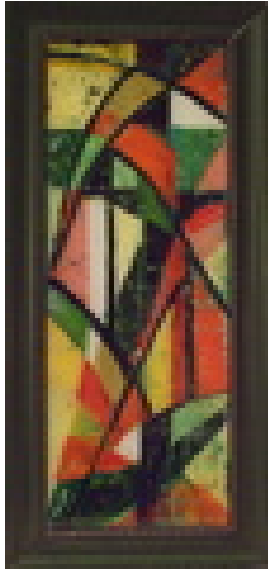

Permalink: <https://www.werkdatenbank.de/documents/obj/wdb_00018859>
Bildrechte: © Erb:innen
Inhaber:in der Rechte an der Abbildung:
Mehl, Steffi, RV-FZ-PA

Haferkorn, Ruth
Kirchenfenster

1997

Gemälde, Malerei

Glas

Hinterglasmalerei

57 x 22 cm

Werkverzeichnisnummer: **1997017**